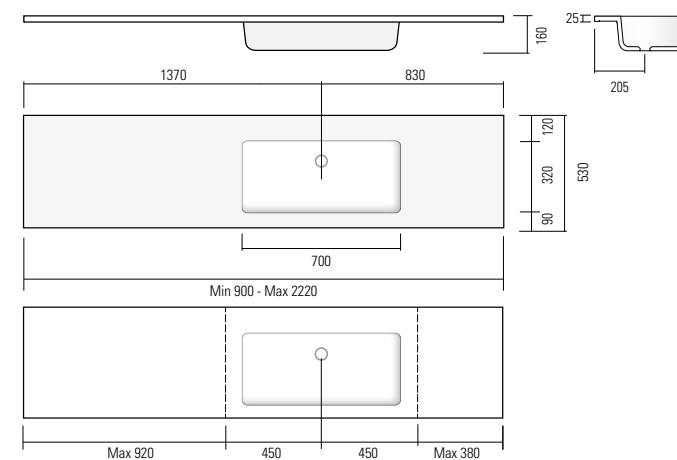

Lavabo singolo lunghezza minima cm 90, massima 220. Lavabo doppio lunghezza minima cm 180, massima cm 364. Specificare sempre la distanza tra il centro lavabo e gli estremi.

Plan avec vasque intégrée encastrement total en Monolith, sans trou trop plein bonde en Monolith. Version droite, gauche.

Au prix du lavabo doit être toujours ajouté le prix du siphon gain de place.

Lavabo longueur minimum 90 cm, maximum 220 cm. Lavabo double longueur minimum 180 cm, maximum 364 cm. Spécifier toujours la distance entre le centre de la vasque et les extrémités.

Top with full built-in Monolith sink, with no overflow, with Monolith drain plug. Available as right or left. The cost of the space-saving siphon has to be always included to the cost of the sink.

Sink, min length 90 cm, max length 220 cm. Double sink, min length 180 cm, max length 364 cm. Always state the distance between the centre of sink and the edge.

Waschtischplatte mit vollständig integriertem Becken aus Monolith, ohne Überlauf, Ventil aus Monolith. Ausführung rechts oder links.

Die Kosten für den Raumspar-Siphon sollen immer zu den Kosten der Waschbecken hinzufügen. Waschbecken mit einer Mindestbreite von 90 cm, maximal 220 cm. Doppelwaschbecken mit einer minimalen Breite von 180 cm, maximal 364 cm. Immer den Abstand zwischen der Beckenmitte und den Außenrändern angeben.