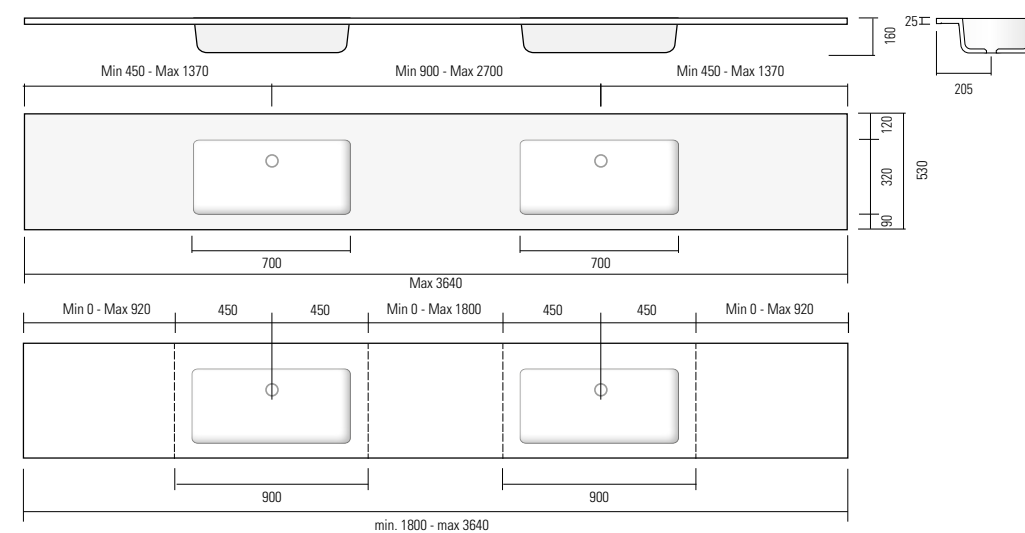

H	P	L	ART.	M1	M2	M3	ST
16	53	180-200	94030 MO				
		201-252	94033 MO				
		253-296	94034 MO				
		297-364	94035 MO