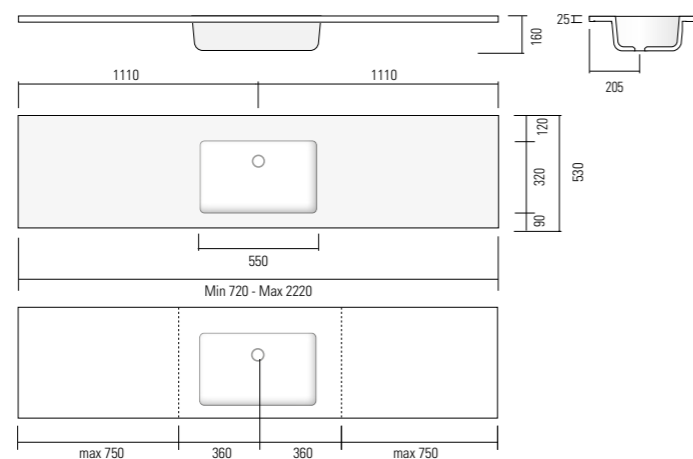

Al prezzo del lavabo, deve essere sempre aggiunto il prezzo del sifone salva spazio.

Lavabo singolo lunghezza minima cm 72, massima 220. Lavabo doppio lunghezza minima cm 144, massima cm 350. Specificare sempre la distanza tra il centro lavabo e gli estremi.

Plan avec vasque intégrée encastrement total en Monolith, sans trou trop plein bonde en Monolith. Version droite, gauche.

Au prix du lavabo doit être toujours ajouté le prix du siphon gain de place.

Lavabo longueur minimum 72 cm, maximum 220 cm. Lavabo double longueur minimum 144 cm, maximum 350 cm. Spécifier toujours la distance entre le centre de la vasque et les extrémités.

Top with full built-in Monolith sink, with no overflow, with Monolith drain plug. Available as right or left. The cost of the space-saving siphon has to be always included to the cost of the sink. Sink, min length 72 cm, max length 220 cm. Double sink, min length 144 cm, max length 350 cm. Always state the distance between the centre of sink and the edge.

Waschtischplatte mit vollständig integriertem Becken aus Monolith, ohne Überlauf, Ventil aus Monolith. Ausführung rechts oder links. Die Kosten für den Raumspar-Siphon sollen immer zu den Kosten der Waschbecken hinzufügen. Waschbecken mit einer Mindestbreite von 72 cm, maximal 220 cm. Doppelwaschbecken mit einer minimalen Breite von 144 cm, maximal 350 cm. Immer den Abstand zwischen der Beckenmitte und den Außenrändern angeben.