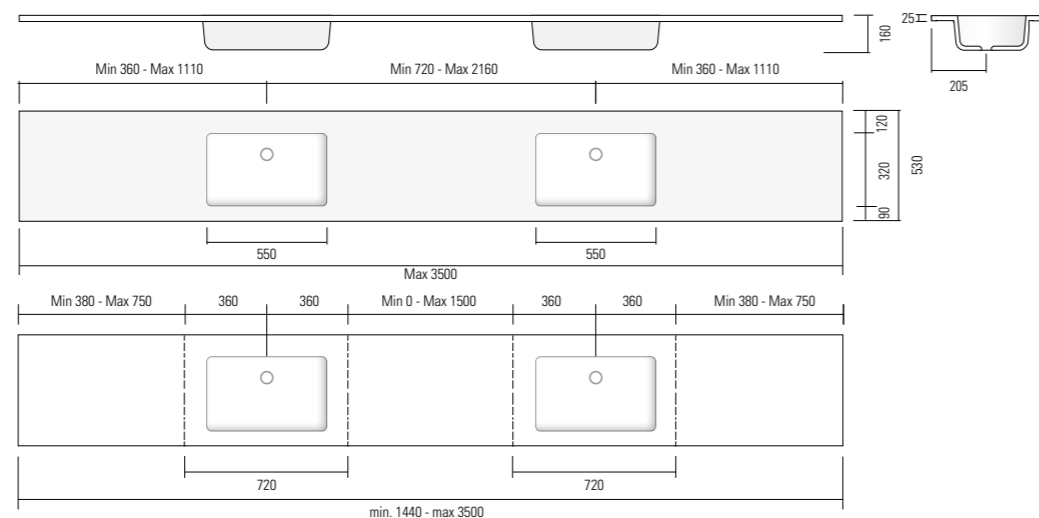

H	P	L	ART.	M1	M2	M3	ST
16	53	72-85	94020 MO				
		86-100	94021 MO				
		101-126	94022 MO				
		127-148	94023 MO				
		149-222	94024 MO