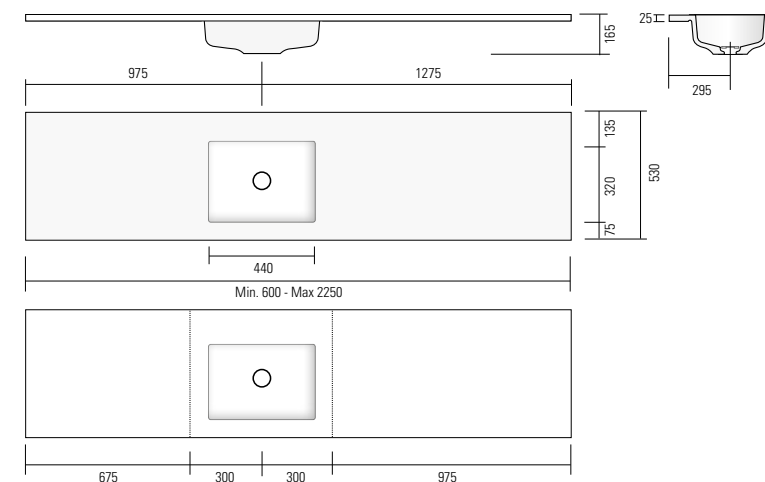

Lavabo singolo lunghezza minima cm 60, massima 225. Lavabo doppio lunghezza minima cm 120, massima cm 344. Specificare sempre la distanza tra il centro lavabo e gli estremi.

Plan avec vasque intégrée encastrement total en Monolith, sans trou trop plein bonde en Monolith. Version droite, gauche.

Au prix du lavabo doit être toujours ajouté le prix du siphon gain de place.

Lavabo longueur minimum 60 cm, maximum 225 cm. Lavabo double longueur minimum 120 cm, maximum 344 cm. Spécifier toujours la distance entre le centre de la vasque et les extrémités.

Top with full built-in Monolith sink, with no overflow, with Monolith drain plug. Available as right or left. The cost of the space-saving siphon has to be always included to the cost of the sink. Sink, min length 60 cm, max length 225 cm. Double sink, min length 120 cm, max length 344 cm. Always state the distance between the centre of sink and the edge.

Waschtischplatte mit vollständig integriertem Becken aus Monolith, ohne Überlauf, Ventil aus Monolith. Ausführung rechts oder links. Die Kosten für den Raumspar-Siphon sollen immer zu den Kosten der Waschbecken hinzufügen. Waschbecken mit einer Mindestbreite von 60 cm, maximal 225 cm. Doppelwaschbecken mit einer minimalen Breite von 120 cm, maximal 344 cm. Immer den Abstand zwischen der Beckenmitte und den Außenrändern angeben.