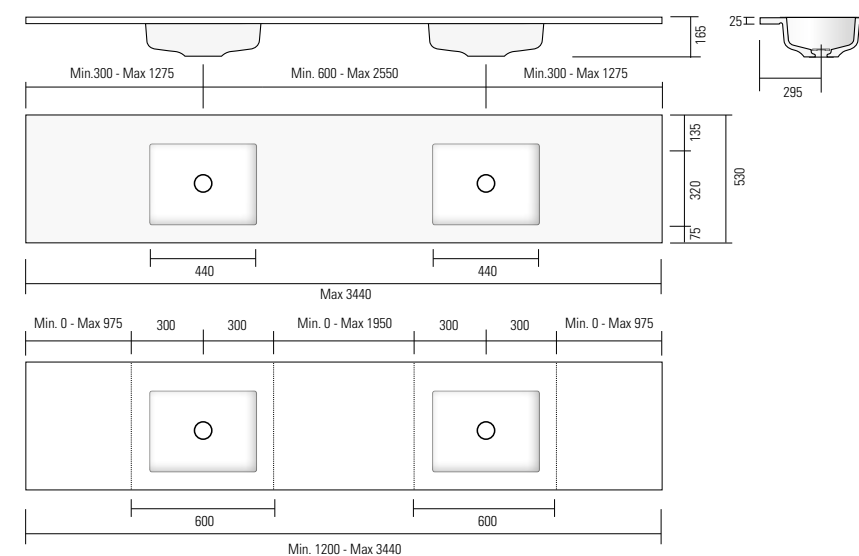

16,5	53	120-144	95940 MO				
		145-174	95941 MO				
		175-200	95942 MO				
		201-252	95943 MO				
		253-296	95944 MO				
		297-344	95945 MO