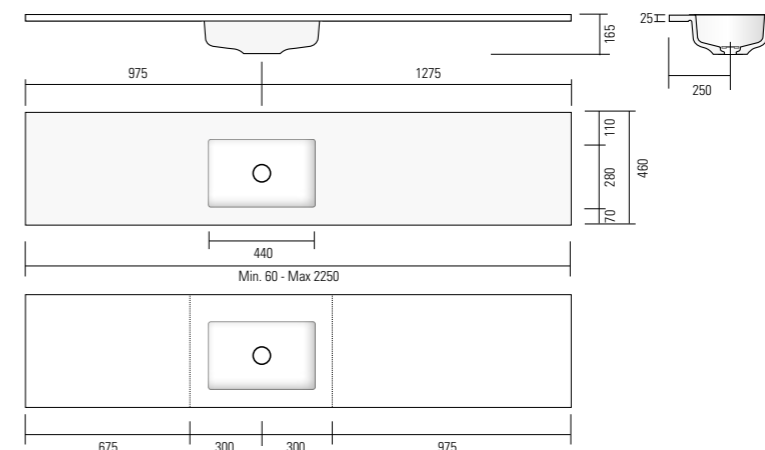

H 2,5 cm

Top con vasca integrata incasso totale in Monolith, senza foro troppo pieno tappo piletta in Monolith. Versione destra, sinistra.

Al prezzo del lavabo, deve essere sempre aggiunto il prezzo del sifone salva spazio.

Lavabo singolo lunghezza minima cm 60, massima 225. Lavabo doppio lunghezza minima cm 120, massima cm 344. Specificare sempre la distanza tra il centro lavabo e gli estremi.

Plan avec vasque intégrée encastrement total en Monolith, sans trou trop plein bonde en Monolith. Version droite, gauche. Au prix du lavabo doit être toujours ajouté le prix du siphon gain de place.

Lavabo longueur minimum 60 cm, maximum 225 cm. Lavabo double longueur minimum 120 cm, maximum 344 cm. Spécifier toujours la distance entre le centre de la vasque et les extrémités.

Top with full built-in Monolith sink, with no overflow, with Monolith drain plug. Available as right or left. The cost of the space-saving siphon has to be always included to the cost of the sink. Sink, min length 60 cm, max length 225 cm. Double sink, min length 120 cm, max length 344 cm. Always state the distance between the centre of sink and the edge.

Waschtischplatte mit vollständig integriertem Becken aus Monolith, ohne Überlauf, Ventil aus Monolith. Ausführung rechts oder links. Die Kosten für den Raumspar-Siphon sollen immer zu den Kosten der Waschbecken hinzufügen. Waschbecken mit einer Mindestbreite von 60 cm, maximal 225 cm. Doppelwaschbecken mit einer minimalen Breite von 120 cm, maximal 344 cm. Immer den Abstand zwischen der Beckenmitte und den Außenrändern angeben.