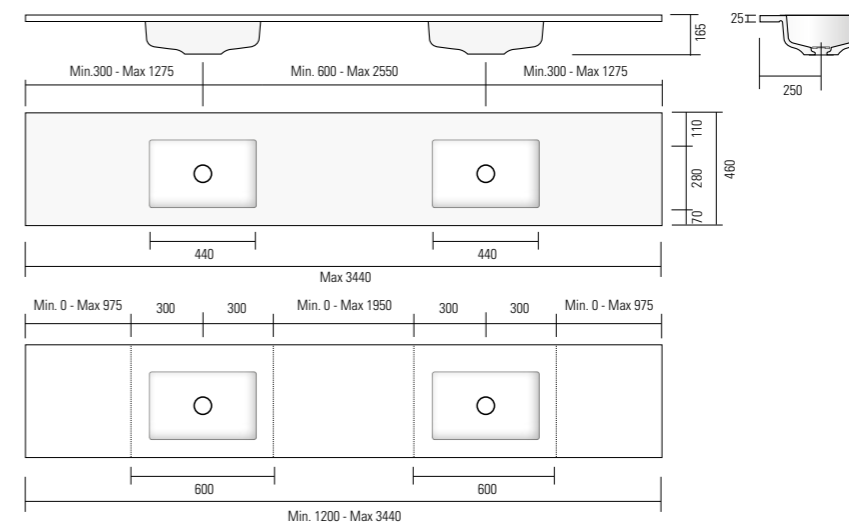

H	P	L	ART.	M1	M2	M3	ST
16,5	46	120-144	95960 MO				
		145-174	95961 MO				
		175-200	95962 MO				
		201-252	95963 MO				
		253-296	95964 MO				
		297-344	95965 MO