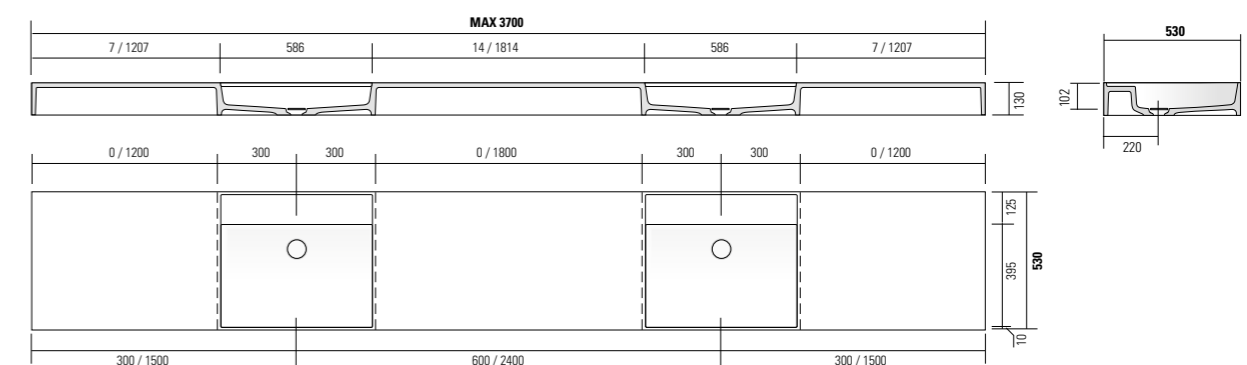

H	P	L	ART.	M1	M2	M3	ST
13	53	162	95222 MO				
		180	95223 MO				
		198	95224 MO				
		220	95225 MO				
		240	95226 MO				
		270	95227 MO				
		290	95228 MO				
		370	95229 MO