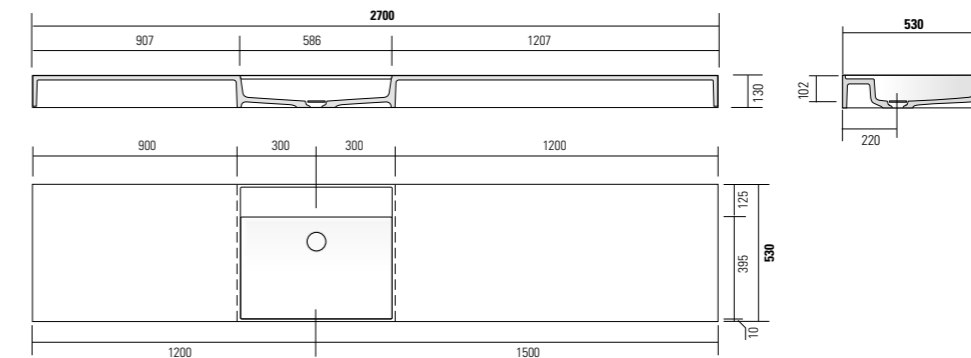

H	P	L	ART.	M1	M2	M3	ST
13	53	80	95201 MO				
		90	95202 MO				
		105	95203 MO				
		126	95204 MO				
		136	95212 MO				
		150	95205 MO				
		162	95206 MO				
		180	95207 MO				
		198	95208 MO				
		216	95209 MO				
		240	95210 MO				
		270	95211 MO