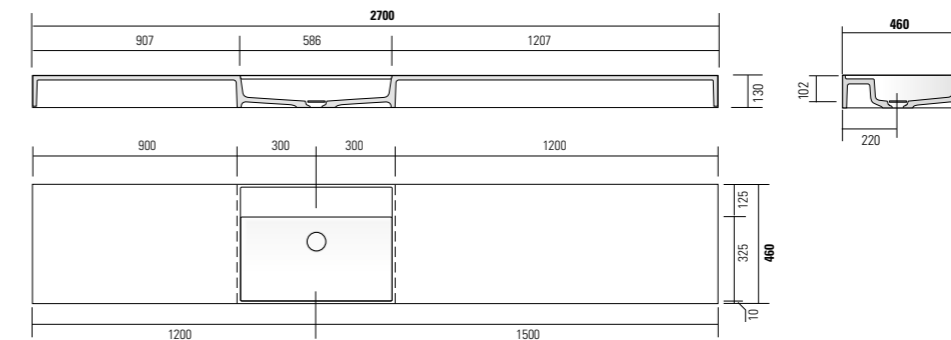

H	P	L	ART.	M1	M2	M3	ST
13	46	80	95160 MO				
		90	95161 MO				
		105	95162 MO				
		126	95163 MO				
		136	95171 MO				
		150	95164 MO				
		162	95165 MO				
		180	95166 MO				
		198	95167 MO				
		216	95168 MO				
		240	95169 MO				
		270	95170 MO