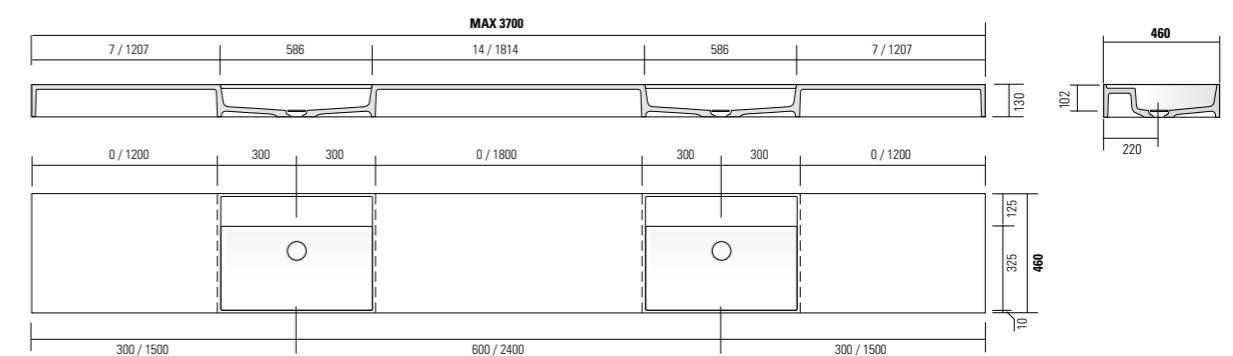

H	P	L	ART.	M1	M2	M3	ST
13	46	162	95181 MO				
		180	95182 MO				
		198	95183 MO				
		220	95184 MO				
		240	95185 MO				
		270	95186 MO				
		290	95187 MO				
		370	95188 MO