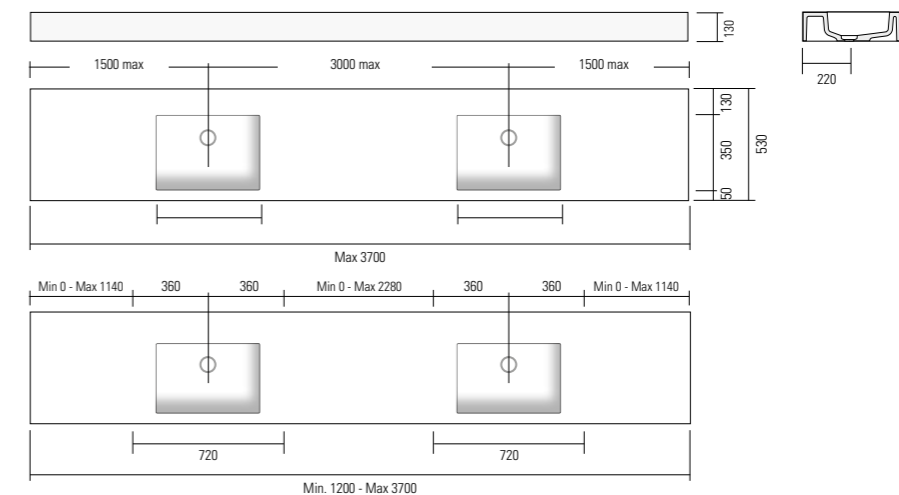

H	P	L	ART.	M1	M2	M3	ST
13	53	120	99520 MO				
		144	99522 MO				
		162	99523 MO				
		180	99524 MO				
		198	99525 MO				
		216	99527 MO				
		234	99529 MO				
		252	99530 MO				
		290	99532 MO				
		370	99535 MO