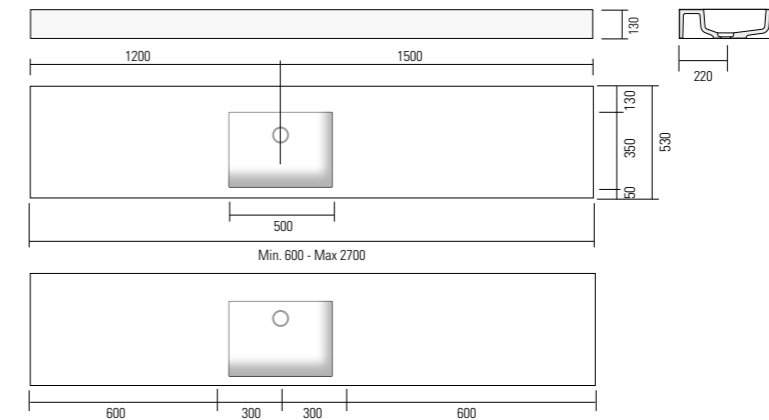

LAVABI SOSPESI

Lavabos suspendus au mur

Hanging washbasins

Hängewaschbecken

H 13 cm

H	P	L	ART.	M1	M2	M3	ST
13	53	60	99500 MO				
		80	99516 MO				
		90	99502 MO				
		105	99517 MO				
		126	99506 MO				
		150	99518 MO				
		162	99509 MO				
		180	99510 MO				
		198	99511 MO				
		216	99513 MO				
		240	99514 MO				
		270	99515 MO