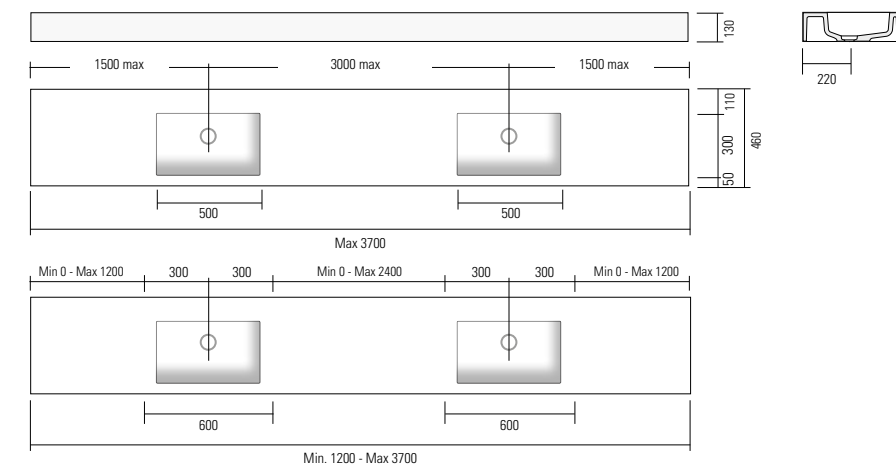

H	P	L	ART.	M1	M2	M3	ST
13	46	120	99420 MO				
		144	99421 MO				
		162	99422 MO				
		180	99423 MO				
		198	99424 MO				
		216	99425 MO				
		234	99426 MO				
		252	99427 MO				
		290	99428 MO				
		370	99429 MO