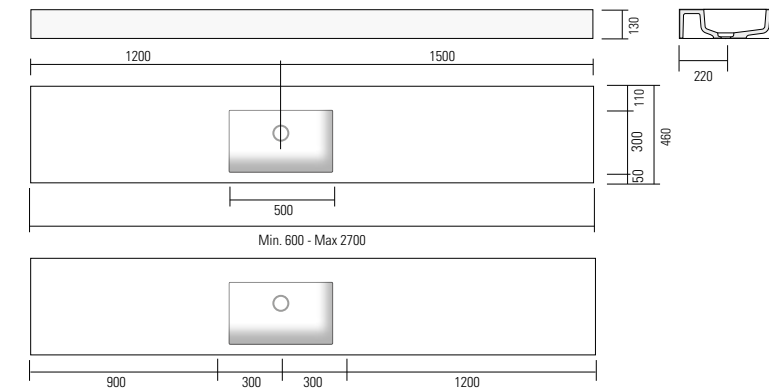

# H 13 cm

Lavabo sospeso in Monolith, senza foro troppo pieno tappo piletta in Monolith. Completo di staffe. Posizione vasca come disegno, destra o sinistra. Lavabo singolo lunghezza minima 72 cm, massima 270 cm. Lavabo doppio lunghezza minima 144 cm, massima 370 cm. Per lunghezze intermedie tra quelle indicate, considerare sempre il prezzo della misura superiore. Specificare sempre la distanza tra il centro lavabo e gli estremi.

Lavabo suspendu en Monolith sans trou de trop plein bouchon bonde en Monolith. Avec étriers. Position vasque comme sur le dessin, droite ou gauche. Lavabo longueur minimum 72 cm, maximum 270 cm. Lavabo double longueur minimum 144 cm, maximum 370 cm. Pour des longueurs intermédiaires que celles indiqués calculer le prix de la dimension plus grande.

Sink, min length 72 cm, max length 270 cm. Double sink, min length 144 cm, max length 370 cm.

For in-between lengths then the one quoted, consider the price of the bigger one.

Always specify the distance between the centre and the ends of the washstand.

Hängewaschbecken aus Monolith, ohne Überlaufloch, Ventilstopfen aus Monolith. Komplett mit Befestigungsbügeln. Position des Beckens nach Zeichnung, rechts oder links. Waschbecken mit einer Mindestbreite von 72 cm, maximal 270 cm. Doppelwaschbecken mit einer minimalen Breite von 144 cm, maximal 370 cm. Für Zwischenlängen als die eingegebene, rechnen sie den oberen Preis.