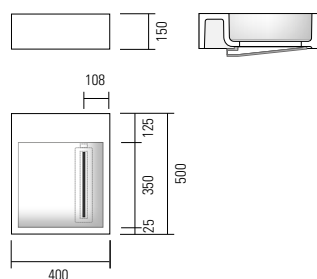

Lavabo sospeso in Monolith, senza foro troppo. Completo di staffe.
Sommare il prezzo del sifone salva spazio per versione in appoggio su mobile.

Lavabo suspendu en Monolith. Avec étriers.
Ajouter le prix du siphon gain de place pour la version lavabo à poser sur meuble.

Hanging washbasin in Monolith, with no overflow. Brackets included.
Please add the cost of the space-saving siphon for the countertop version.

Hängewaschbecken aus Monolith, ohne Überlaufloch. Komplett mit Befestigungsbügeln.
Bitte addieren Sie die Kosten für den Raumspar-Siphon für die Aufsatzversion.

94600 MO