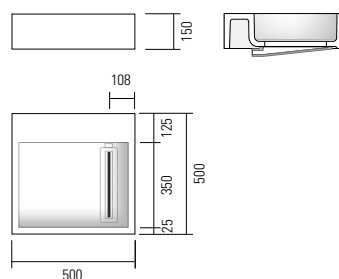

LAVABI SOSPESI

Lavabos suspendus au mur

Hanging washbasins

Hängewaschbecken

H 15 cm

LAVABI SOSPESI

Lavabos suspendus au mur

Hanging washbasins

Hängewaschbecken

Lavabo sospeso in Monolith, senza foro troppo. Completo di staffe.
Sommare il prezzo del sifone salva spazio per versione in appoggio su mobile.

Lavabo suspendu en Monolith. Avec étriers.
Ajouter le prix du siphon gain de place pour la version lavabo à poser sur meuble.

Hanging washbasin in Monolith, with no overflow. Brackets included.
Please add the cost of the space-saving siphon for the countertop version.

Hängewaschbecken aus Monolith, ohne Überlaufloch. Komplett mit Befestigungsbügeln.
Bitte addieren Sie die Kosten für den Raumspar-Siphon für die Aufsatzversion.

94600 MO

94610 MO

94620 MO

H	P	L	ART.	M1	M2	M3	ST
15	50	40	94600 MO				
		60	94610 MO				
		100	94620 MO				

Installazione con scarico ispezionabile ad incasso (vedi pag. 57 prezzo 90 punti).

Installation avec siphon intégré (exposé) (voir page 57, prix 90 points).

Installation with exposed inbuilt drain (see page 57, price 90 points).

Installation mit einsehbarem Unterputz-Siphon (s. S. 57, Preis 90 Punkte).