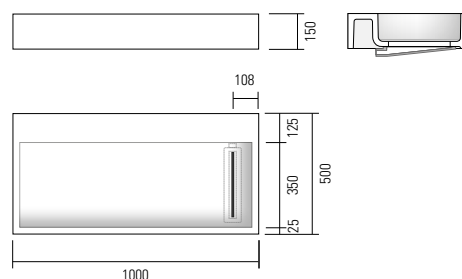

Hanging washbasin in Monolith, with no overflow. Brackets included.
Please add the cost of the space-saving siphon for the countertop version.

Hängewaschbecken aus Monolith, ohne Überlaufloch. Komplett mit Befestigungsbügeln.
Bitte addieren Sie die Kosten für den Raumspar-Siphon für die Aufsatzversion.

94600 MO

94610 MO

94620 MO

H	P	L	ART.	M1	M2	M3	ST
15	50	40	94600 MO				
		60	94610 MO				
		100	94620 MO				

Installazione con scarico ispezionabile ad incasso (vedi pag. 57 prezzo 90 punti).

Installation avec siphon intégré (exposé) (voir page 57, prix 90 points).