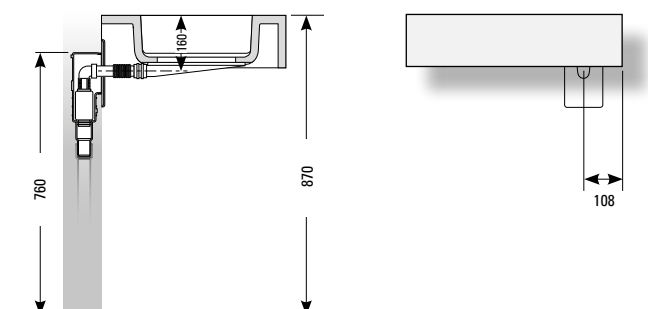

94600 MO

94610 MO

94620 MO

H	P	L	ART.	M1	M2	M3	ST
15	50	40	94600 MO				
		60	94610 MO				
		100	94620 MO				

Installazione con scarico ispezionabile ad incasso (vedi pag. 57 prezzo 90 punti).

Installation avec siphon intégré (exposé) (voir page 57, prix 90 points).

Installation with exposed inbuilt drain (see page 57, price 90 points).

Installation mit einsehbarem Unterputz-Siphon (s. S. 57, Preis 90 Punkte).