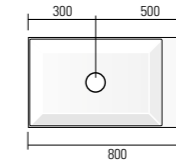

Für Zwischenlängen als die eingegebene, rechnen sie den oberen Preis.

Immer den Abstand zwischen der Beckenmitte und den Außenrändern angeben.

*45 cm con vasca decentrata dx/sx

*45 cm avec vasque décentralisé d/g

Hängewaschbecken

H 13 cm

*72 cm con vasca decentrata dx/sx
 *72 cm avec vasque décentralisé d/g
 *72 cm with decentralized sink r/l
 *72 cm mit dezentralisierte Waschbecken r/l

SISTEMA

SISTEMA	H	P	L	ART.	M1	M2	M3	ST
	13	35	72*	97131 MO				
			80	97132 MO				
			90	97133 MO				
			100	97134 MO				
			108	97135 MO				
			120	97136 MO				
			144	97137 MO				
			160	97138 MO				
			170	97139 MO				
			180	97140 MO				
			190	97141 MO				
			216	97142 MO				
			240	97143 MO				
			270	97144 MO				

*90 cm con vasca decentrata dx/sx
 *90 cm avec vasque décentralisé d/g
 *90 cm with decentralized sink r/l
 *90 cm mit dezentralisierte Waschbecken r/l

SISTEMA

SISTEMA	H	P	L	ART.	M1	M2	M3	ST
	13	35	90*	97151 MO				
			100	97152 MO				
			108	97153 MO				
			120	97154 MO				
			144	97155 MO				
			160	97156 MO				
			170	97157 MO				
			180	97158 MO				
			190	97159 MO				
			216	97160 MO				
			240	97161 MO				
			270	97162 MO				
			290	97163 MO				

LAVABI SOSPESI

Lavabos suspendus au mur

Hanging washbasins

Hängewaschbecken

H 13 cm

*80 cm con vasca decentrata dx/sx
 *80 cm avec vasque décentralisé d/g
 *80 cm with decentralized sink r/l
 *80 cm mit dezentralisierte Waschbecken r/l