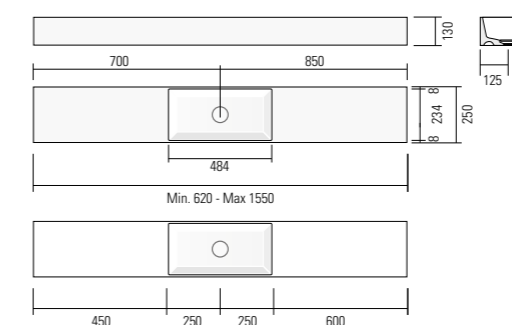

Position vasque comme sur le dessin.

Pour des longueurs intermédiaires que celles indiqués calculer le prix de la dimension plus grande.

Toujours spécifier la distance entre le centre du lavabo et les côtés.

Für Zwischenlängen als die eingegebene, rechnen sie den oberen Preis.

Immer den Abstand zwischen der Beckenmitte und den Außenrändern angeben.

*45 cm con vasca decentrata dx/sx

*45 cm avec vasque décentralisé d/g

*45 cm with decentralized sink r/l

*45 cm mit dezentralisierte Waschbecken r/l

H	P	L	ART.	M1	M2	M3	ST
13	25	45*	97111 M0				
		46-135	97112 M0				

*62 cm con vasca decentrata dx/sx

*62 cm avec vasque décentralisé d/g