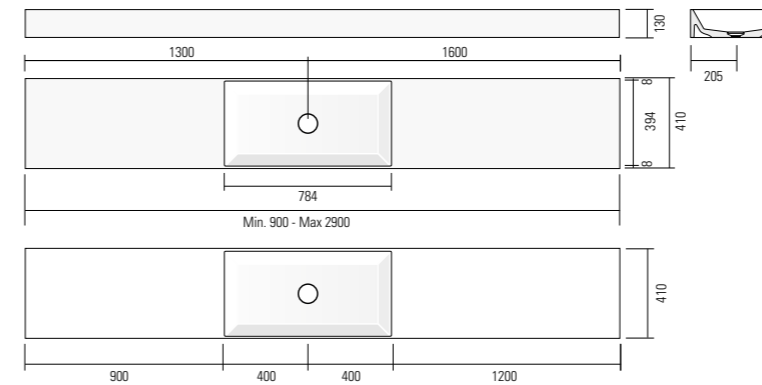

Für Zwischenlängen als die eingegebene, rechnen sie den oberen Preis.

Immer den Abstand zwischen der Beckenmitte und den Außenrändern angeben.

*45 cm con vasca decentrata dx/sx

*45 cm avec vasque décentralisé d/g

*90 cm con vasca decentrata dx/sx
 *90 cm avec vasque décentralisé d/g
 *90 cm with decentralized sink r/l
 *90 cm mit dezentralisierte Waschbecken r/l

SISTEMA

SISTEMA	H	P	L	ART.	M1	M2	M3	ST
	13	35	90*	97151 MO				
			100	97152 MO				
			108	97153 MO				
			120	97154 MO				
			144	97155 MO				
			160	97156 MO				
			170	97157 MO				
			180	97158 MO				
			190	97159 MO				
			216	97160 MO				
			240	97161 MO				
			270	97162 MO				
			290	97163 MO				

LAVABI SOSPESI

Lavabos suspendus au mur

Hanging washbasins

Hängewaschbecken

H 13 cm

*80 cm con vasca decentrata dx/sx
 *80 cm avec vasque décentralisé d/g
 *80 cm with decentralized sink r/l
 *80 cm mit dezentralisierte Waschbecken r/l

*90 cm con vasca decentrata dx/sx
 *90 cm avec vasque décentralisé d/g
 *90 cm with decentralized sink r/l
 *90 cm mit dezentralisierte Waschbecken r/l

SISTEMA

SISTEMA	H	P	L	ART.	M1	M2	M3	ST
	13	41	90	97167 MO				
			108	97168 MO				
			126	97169 MO				
			135	97170 MO				
			144	97171 MO				
			162	97172 MO				
			180	97173 MO				
			198	97174 MO				
			216	97175 MO				
			225	97176 MO				
			240	97177 MO				
			270	97178 MO				
			290	97179 MO				