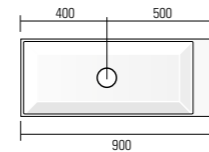

Für Zwischenlängen als die eingegebene, rechnen sie den oberen Preis.

Immer den Abstand zwischen der Beckenmitte und den Außenrändern angeben.

*45 cm con vasca decentrata dx/sx

*45 cm avec vasque décentralisé d/g

*45 cm with decentralized sink r/l

*45 cm mit dezentralisierte Waschbecken r/l

H	P	L	ART.	M1	M2	M3	ST
13	25	45*	97111 M0				
		46-135	97112 M0				

*62 cm con vasca decentrata dx/sx

*62 cm avec vasque décentralisé d/g

Hängewaschbecken

H 13 cm

*72 cm con vasca decentrata dx/sx
 *72 cm avec vasque décentralisé d/g
 *72 cm with decentralized sink r/l
 *72 cm mit dezentralisierte Waschbecken r/l

SISTEMA

SISTEMA	H	P	L	ART.	M1	M2	M3	ST
	13	35	72*	97131 MO				
			80	97132 MO				
			90	97133 MO				
			100	97134 MO				
			108	97135 MO				
			120	97136 MO				
			144	97137 MO				
			160	97138 MO				
			170	97139 MO				
			180	97140 MO				
			190	97141 MO				
			216	97142 MO				
			240	97143 MO				
			270	97144 MO				

*90 cm con vasca decentrata dx/sx
 *90 cm avec vasque décentralisé d/g
 *90 cm with decentralized sink r/l
 *90 cm mit dezentralisierte Waschbecken r/l

SISTEMA

SISTEMA	H	P	L	ART.	M1	M2	M3	ST
	13	35	90*	97151 MO				
			100	97152 MO				
			108	97153 MO				
			120	97154 MO				
			144	97155 MO				
			160	97156 MO				
			170	97157 MO				
			180	97158 MO				
			190	97159 MO				
			216	97160 MO				
			240	97161 MO				
			270	97162 MO				
			290	97163 MO				