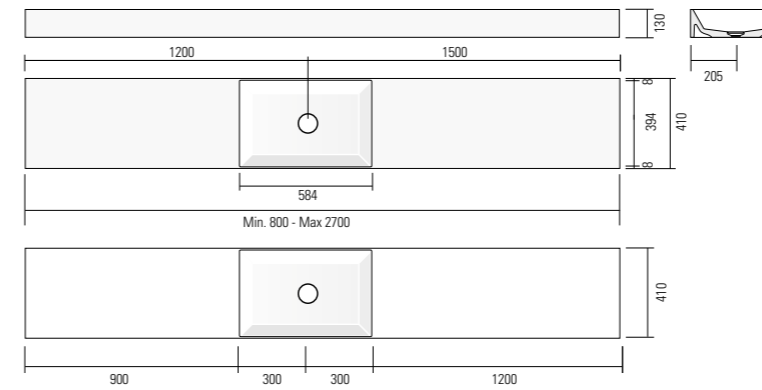

Für Zwischenlängen als die eingegebene, rechnen sie den oberen Preis.

Immer den Abstand zwischen der Beckenmitte und den Außenrändern angeben.

*45 cm con vasca decentrata dx/sx

*45 cm avec vasque décentralisé d/g

Hängewaschbecken

H 13 cm

*72 cm con vasca decentrata dx/sx
 *72 cm avec vasque décentralisé d/g
 *72 cm with decentralized sink r/l
 *72 cm mit dezentralisierte Waschbecken r/l

SISTEMA

SISTEMA	H	P	L	ART.	M1	M2	M3	ST
	13	35	72*	97131 MO				
			80	97132 MO				
			90	97133 MO				
			100	97134 MO				
			108	97135 MO				
			120	97136 MO				
			144	97137 MO				
			160	97138 MO				
			170	97139 MO				
			180	97140 MO				
			190	97141 MO				
			216	97142 MO				
			240	97143 MO				
			270	97144 MO				

*90 cm con vasca decentrata dx/sx
 *90 cm avec vasque décentralisé d/g
 *90 cm with decentralized sink r/l
 *90 cm mit dezentralisierte Waschbecken r/l

SISTEMA

SISTEMA	H	P	L	ART.	M1	M2	M3	ST
	13	35	90*	97151 MO				
			100	97152 MO				
			108	97153 MO				
			120	97154 MO				
			144	97155 MO				
			160	97156 MO				
			170	97157 MO				
			180	97158 MO				
			190	97159 MO				
			216	97160 MO				
			240	97161 MO				
			270	97162 MO				
			290	97163 MO				

LAVABI SOSPESI

Lavabos suspendus au mur

Hanging washbasins

Hängewaschbecken

H 13 cm

*80 cm con vasca decentrata dx/sx
 *80 cm avec vasque décentralisé d/g
 *80 cm with decentralized sink r/l
 *80 cm mit dezentralisierte Waschbecken r/l