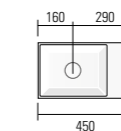

Position vasque comme sur le dessin.

Pour des longueurs intermédiaires que celles indiqués calculer le prix de la dimension plus grande.

Toujours spécifier la distance entre le centre du lavabo et les côtés.

Hanging washstand in Monolith, with no overflow, with Monolith drain plug. Brackets included.

Please add the cost of the space-saving siphon for the countertop version.

Bath layout as shown.

For in-between lengths then the one quoted, consider the price of the bigger one.

Für Zwischenlängen als die eingegebene, rechnen sie den oberen Preis.

Immer den Abstand zwischen der Beckenmitte und den Außenrändern angeben.

*45 cm con vasca decentrata dx/sx

*45 cm avec vasque décentralisé d/g

*45 cm with decentralized sink r/l

*45 cm mit dezentralisierte Waschbecken r/l

H	P	L	ART.	M1	M2	M3	ST
13	25	45*	97111 M0				
		46-135	97112 M0				

*62 cm con vasca decentrata dx/sx

*62 cm avec vasque décentralisé d/g