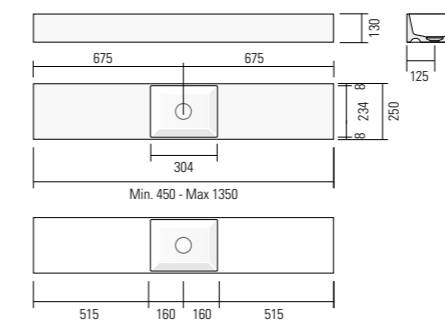

Per lunghezze intermedie tra quelle indicate, considerare sempre il prezzo della misura superiore. Specificare sempre la distanza tra il centro lavabo e gli estremi.

Lavabo suspendu en Monolith sans trou de trop plein bouchon bonde en Monolith. Avec étriers. Ajouter le prix du siphon gain de place pour la version lavabo à poser sur meuble.

Position vasque comme sur le dessin.

Pour des longueurs intermédiaires que celles indiqués calculer le prix de la dimension plus grande.

Toujours spécifier la distance entre le centre du lavabo et les côtés.

Für Zwischenlängen als die eingegebene, rechnen sie den oberen Preis.

Immer den Abstand zwischen der Beckenmitte und den Außenrändern angeben.

*45 cm con vasca decentrata dx/sx

*45 cm avec vasque décentralisé d/g

*45 cm with decentralized sink r/l

*45 cm mit dezentralisierte Waschbecken r/l

H	P	L	ART.	M1	M2	M3	ST
13	25	45*	97111 M0				
		46-135	97112 M0				

*62 cm con vasca decentrata dx/sx

*62 cm avec vasque décentralisé d/g