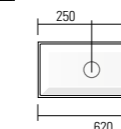

Für Zwischenlängen als die eingegebene, rechnen sie den oberen Preis.

Immer den Abstand zwischen der Beckenmitte und den Außenrändern angeben.

*45 cm con vasca decentrata dx/sx

*45 cm avec vasque décentralisé d/g

*45 cm with decentralized sink r/l

*45 cm mit dezentralisierte Waschbecken r/l

H	P	L	ART.	M1	M2	M3	ST
13	25	45*	97111 M0				
		46-135	97112 M0				

*62 cm con vasca decentrata dx/sx

*62 cm avec vasque décentralisé d/g