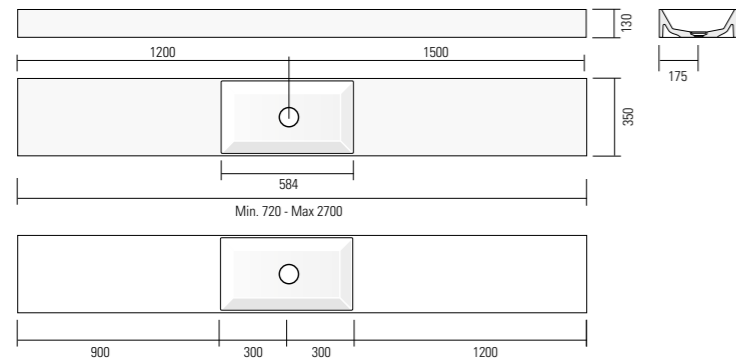

Für Zwischenlängen als die eingegebene, rechnen sie den oberen Preis.

Immer den Abstand zwischen der Beckenmitte und den Außenrändern angeben.

*45 cm con vasca decentrata dx/sx

*45 cm avec vasque décentralisé d/g

*45 cm with decentralized sink r/l

*45 cm mit dezentralisierte Waschbecken r/l

H	P	L	ART.	M1	M2	M3	ST
13	25	45*	97111 M0				
		46-135	97112 M0				

*62 cm con vasca decentrata dx/sx

*62 cm avec vasque décentralisé d/g

*62 cm with decentralized sink r/l

*62 cm mit dezentralisierte Waschbecken r/l

H	P	L	ART.	M1	M2	M3	ST
13	25	62*	97121 M0				
		63-155	97122 M0				

LAVABI SOSPESI

Lavabos suspendus au mur

Hanging washbasins

Hängewaschbecken

H 13 cm

*72 cm con vasca decentrata dx/sx
 *72 cm avec vasque décentralisé d/g
 *72 cm with decentralized sink r/l
 *72 cm mit dezentralisierte Waschbecken r/l

SISTEMA

SISTEMA	H	P	L	ART.	M1	M2	M3	ST
	13	35	72*	97131 MO				
			80	97132 MO				
			90	97133 MO				
			100	97134 MO				
			108	97135 MO				
			120	97136 MO				
			144	97137 MO				
			160	97138 MO				
			170	97139 MO				
			180	97140 MO				
			190	97141 MO				
			216	97142 MO				
			240	97143 MO				
			270	97144 MO				