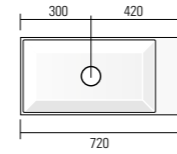

Für Zwischenlängen als die eingegebene, rechnen sie den oberen Preis.

Immer den Abstand zwischen der Beckenmitte und den Außenrändern angeben.

*45 cm con vasca decentrata dx/sx

*45 cm avec vasque décentralisé d/g

*45 cm with decentralized sink r/l

*45 cm mit dezentralisierte Waschbecken r/l

H	P	L	ART.	M1	M2	M3	ST
13	25	45*	97111 M0				
		46-135	97112 M0				

*62 cm con vasca decentrata dx/sx

*62 cm avec vasque décentralisé d/g

*62 cm with decentralized sink r/l

*62 cm mit dezentralisierte Waschbecken r/l

H	P	L	ART.	M1	M2	M3	ST
13	25	62*	97121 M0				
		63-155	97122 M0				

LAVABI SOSPESI

Lavabos suspendus au mur

Hanging washbasins

Hängewaschbecken

H 13 cm

*72 cm con vasca decentrata dx/sx
 *72 cm avec vasque décentralisé d/g
 *72 cm with decentralized sink r/l
 *72 cm mit dezentralisierte Waschbecken r/l

SISTEMA

SISTEMA	H	P	L	ART.	M1	M2	M3	ST
	13	35	72*	97131 MO				
			80	97132 MO				
			90	97133 MO				
			100	97134 MO				
			108	97135 MO				
			120	97136 MO				
			144	97137 MO				
			160	97138 MO				
			170	97139 MO				
			180	97140 MO				
			190	97141 MO				
			216	97142 MO				
			240	97143 MO				
			270	97144 MO				