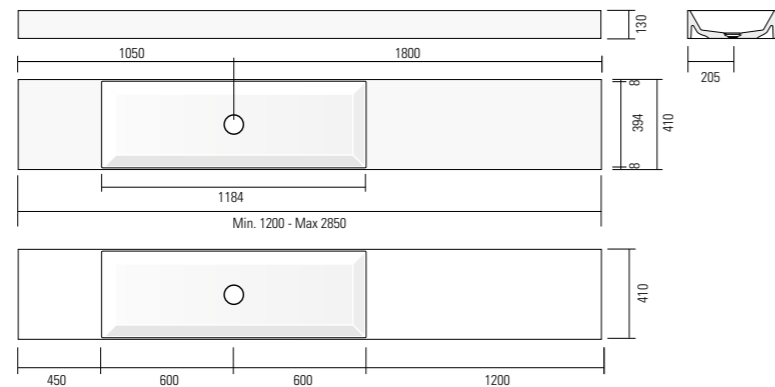

LAVABI SOSPESI

Lavabos suspendus au mur

Hanging washbasins

Hängewaschbecken

H 13 cm