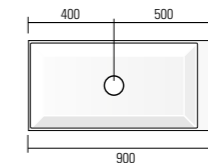

Für Zwischenlängen als die eingegebene, rechnen sie den oberen Preis.

Immer den Abstand zwischen der Beckenmitte und den Außenrändern angeben.

*45 cm con vasca decentrata dx/sx

*45 cm avec vasque décentralisé d/g

*90 cm con vasca decentrata dx/sx
 *90 cm avec vasque décentralisé d/g
 *90 cm with decentralized sink r/l
 *90 cm mit dezentralisierte Waschbecken r/l

SISTEMA

SISTEMA	H	P	L	ART.	M1	M2	M3	ST
	13	35	90*	97151 MO				
			100	97152 MO				
			108	97153 MO				
			120	97154 MO				
			144	97155 MO				
			160	97156 MO				
			170	97157 MO				
			180	97158 MO				
			190	97159 MO				
			216	97160 MO				
			240	97161 MO				
			270	97162 MO				
			290	97163 MO				

LAVABI SOSPESI

Lavabos suspendus au mur

Hanging washbasins

Hängewaschbecken

H 13 cm

*80 cm con vasca decentrata dx/sx
 *80 cm avec vasque décentralisé d/g
 *80 cm with decentralized sink r/l
 *80 cm mit dezentralisierte Waschbecken r/l

*90 cm con vasca decentrata dx/sx
 *90 cm avec vasque décentralisé d/g
 *90 cm with decentralized sink r/l
 *90 cm mit dezentralisierte Waschbecken r/l

SISTEMA

SISTEMA	H	P	L	ART.	M1	M2	M3	ST
	13	41	90	97167 MO				
			108	97168 MO				
			126	97169 MO				
			135	97170 MO				
			144	97171 MO				
			162	97172 MO				
			180	97173 MO				
			198	97174 MO				
			216	97175 MO				
			225	97176 MO				
			240	97177 MO				
			270	97178 MO				
			290	97179 MO				