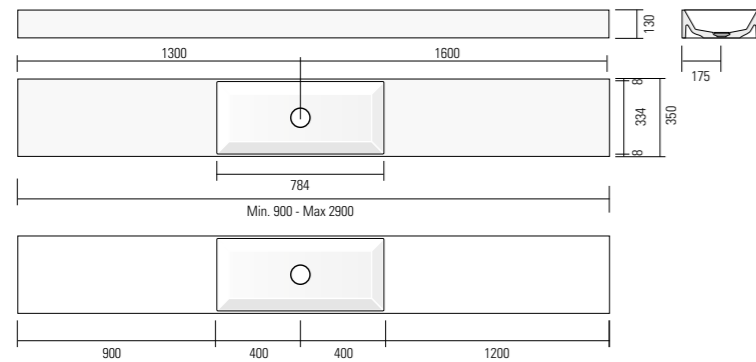

Für Zwischenlängen als die eingegebene, rechnen sie den oberen Preis.

Immer den Abstand zwischen der Beckenmitte und den Außenrändern angeben.

*45 cm con vasca decentrata dx/sx

*45 cm avec vasque décentralisé d/g

*45 cm with decentralized sink r/l

*45 cm mit dezentralisierte Waschbecken r/l

H	P	L	ART.	M1	M2	M3	ST
13	25	45*	97111 M0				
		46-135	97112 M0				

*62 cm con vasca decentrata dx/sx

*62 cm avec vasque décentralisé d/g

Hängewaschbecken

H 13 cm

*72 cm con vasca decentrata dx/sx
 *72 cm avec vasque décentralisé d/g
 *72 cm with decentralized sink r/l
 *72 cm mit dezentralisierte Waschbecken r/l

SISTEMA

SISTEMA	H	P	L	ART.	M1	M2	M3	ST
	13	35	72*	97131 MO				
			80	97132 MO				
			90	97133 MO				
			100	97134 MO				
			108	97135 MO				
			120	97136 MO				
			144	97137 MO				
			160	97138 MO				
			170	97139 MO				
			180	97140 MO				
			190	97141 MO				
			216	97142 MO				
			240	97143 MO				
			270	97144 MO				

*90 cm con vasca decentrata dx/sx
 *90 cm avec vasque décentralisé d/g
 *90 cm with decentralized sink r/l
 *90 cm mit dezentralisierte Waschbecken r/l

SISTEMA

SISTEMA	H	P	L	ART.	M1	M2	M3	ST
	13	35	90*	97151 MO				
			100	97152 MO				
			108	97153 MO				
			120	97154 MO				
			144	97155 MO				
			160	97156 MO				
			170	97157 MO				
			180	97158 MO				
			190	97159 MO				
			216	97160 MO				
			240	97161 MO				
			270	97162 MO				
			290	97163 MO				