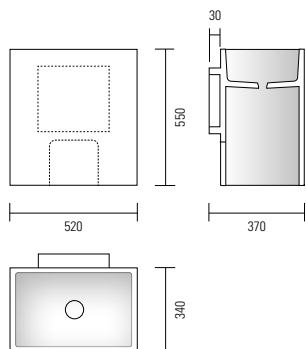

LAVABI SOSPESI

Lavabos suspendus au mur

Hanging washbasins

Hängewaschbecken

MINIMAL

Lavabo sospeso in Monolith, senza foro troppo pieno tappo piletta in Monolith. Completo di staffe.

Lavabo suspendu en Monolith sans trop plein bonde en Monolith. Avec étriers.

Hanging washbasin in Monolith, with no overflow, with Monolith drain plug. Brackets included.

Hängewaschbecken aus Monolith, ohne Überlaufloch, Ventil aus Monolith.

Komplett mit Befestigungsbügeln.

H	P	L	ART.	M1	M2	M3	ST
55	37	52	9021 MO				