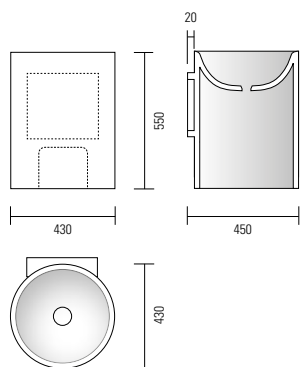

LAVABI SOSPESI

Lavabos suspendus au mur

Hanging washbasins

Hängewaschbecken

MINIMAL

Lavabo sospeso in Monolith, senza foro troppo pieno tappo piletta in Monolith. Completo di staffe.

Lavabo suspendu en Monolith sans trop plein bonde en Monolith. Avec étriers.

Hanging washbasin in Monolith, with no overflow, with Monolith drain plug. Brackets included.

Hängewaschbecken aus Monolith, ohne Überlaufloch, Ventil aus Monolith.

Komplett mit Befestigungsbügeln.

H	P	L	ART.	M1	M2	M3	ST
55	45	43	90111 M0				