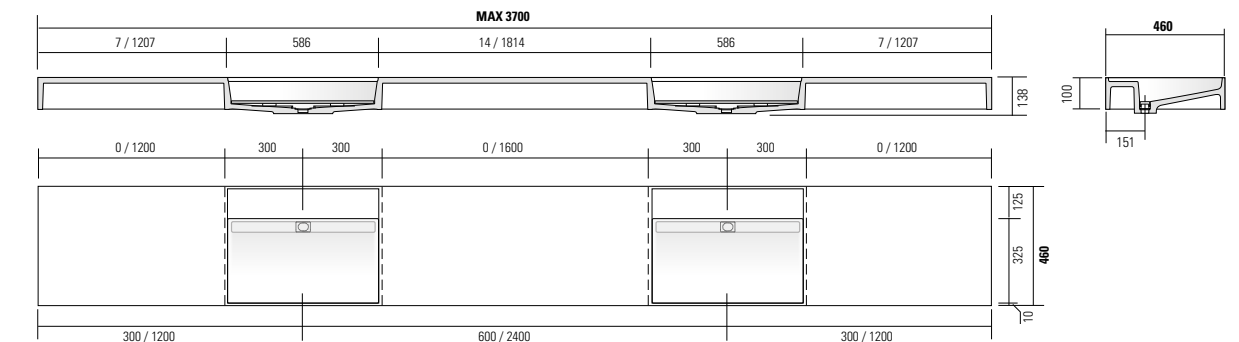

H	P	L	ART.	M1	M2	M3	ST
10	46	162	97928 MO				
		180	97931 MO				
		198	97932 MO				
		220	97933 MO				
		240	97934 MO				
		270	97935 MO				
		290	97936 MO				
		370	97937 MO