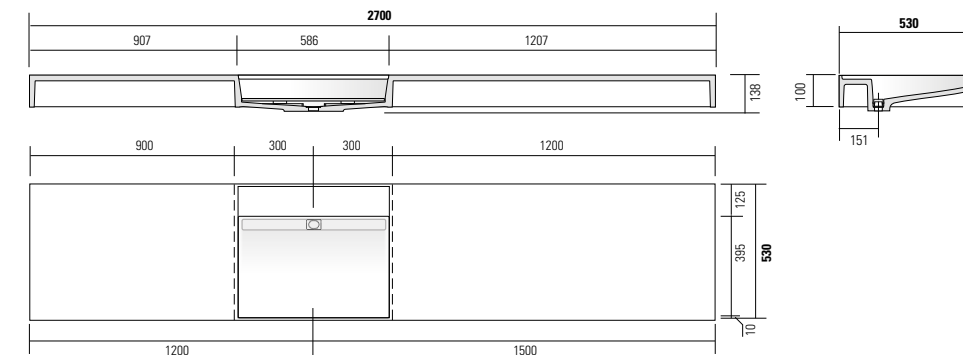

DREAM

H	P	L	ART.	M1	M2	M3	ST
10	53	80	97826 MO				
		90	97829 MO				
		105	97871 MO				
		126	97872 MO				
		136	97880 MO				
		150	97873 MO				
		162	97874 MO				
		180	97875 MO				
		198	97876 MO				
		216	97877 MO				
		240	97878 MO				
		270	97879 MO