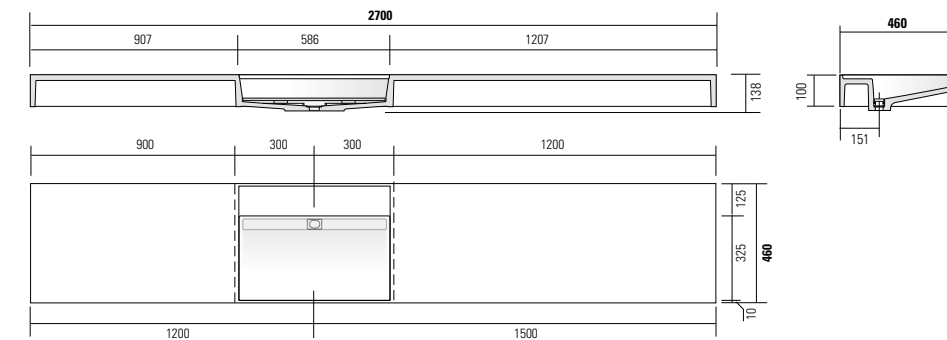

DREAM

H	P	L	ART.	M1	M2	M3	ST
10	46	80	97827 MO				
		90	97828 MO				
		105	97831 MO				
		126	97832 MO				
		136	97840 MO				
		150	97833 MO				
		162	97834 MO				
		180	97835 MO				
		198	97836 MO				
		216	97837 MO				
		240	97838 MO				
		270	97839 MO