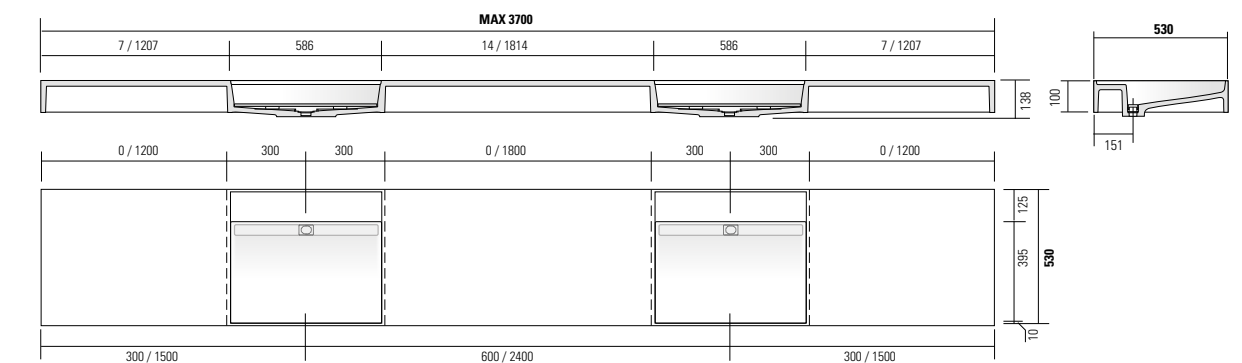

H	P	L	ART.	M1	M2	M3	ST
10	53	162	97929 MO				
		180	97971 MO				
		198	97972 MO				
		220	97973 MO				
		240	97974 MO				
		270	97975 MO				
		290	97976 MO				
		370	97977 MO