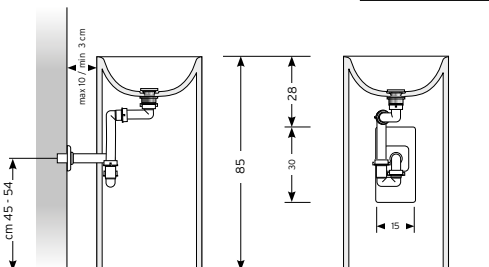

MINIMAL

Lavabo da terra in Monolith senza foro troppo pieno compreso piletta in Monolith e sifone. Disponibile sia nella versione con scarico a terra che con scarico a parete.

Disponibile H 60 cm per appoggio su mensole o mobile Art. 9010/60 MO

Lavabo sur colonne en Monolith sans trop-plein et avec la bonde en Monolith et siphon. Disponible dans la version avec vidage à terre ou vidage au mur.

Disponibile H 60 cm pour appui sur top ou meuble Art. 9010/60 MO

Floor washbasin in Monolith with not overflow hole and Monolith drain plug and siphon. Available with a ground or a wall draining.

60 cm high available, to mount on a shelf or cabinet, Art. 9010/60 MO

Standwaschbecken aus Monolith ohne Überlauf, Ablauf aus Monolith und Sifon inbegriffen. Erhältlich sowohl mit Boden-, als auch mit Wandabfluss.

Erhältlich H 60 cm zum Aufsetzen auf Regal oder für nterschrank Art. 9010/60 MO.

H	P	L	ART.	M1	M2	M3	ST
85	43	43	9010 MO				
60	43	43	9010/60 MO				

Versione scarico a parete

Version vidage au mur
Wall drain style
Modell Wandabfluss