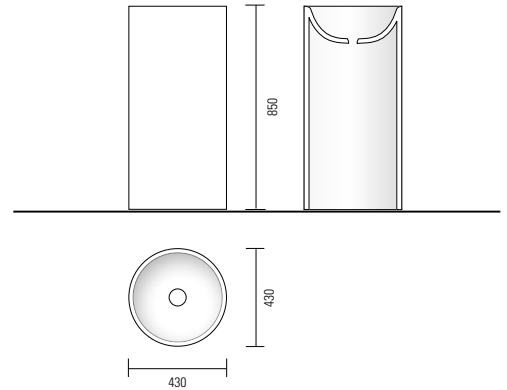

Lavabi a terra

Lavabos sur colonne

Floor washbasin

Standwaschbecken

MINIMAL

Lavabo da terra in Monolith senza foro troppo pieno compreso piletta in Monolith e sifone. Disponibile sia nella versione con scarico a terra che con scarico a parete.

Disponibile H 60 cm per appoggio su mensole o mobile Art. 9010/60 MO

Lavabo sur colonne en Monolith sans trop-plein et avec la bonde en Monolith et siphon. Disponible dans la version avec vidage à terre ou vidage au mur.

Disponibile H 60 cm pour appui sur top ou meuble Art. 9010/60 MO

Floor washbasin in Monolith with not overflow hole and Monolith drain plug and siphon. Available with a ground or a wall draining.

60 cm high available, to mount on a shelf or cabinet, Art. 9010/60 MO

Standwaschbecken aus Monolith ohne Überlauf, Ablauf aus Monolith und Sifon inbegriffen. Erhältlich sowohl mit Boden-, als auch mit Wandabfluss.

Erhältlich H 60 cm zum Aufsetzen auf Regal oder für nterschrank Art. 9010/60 MO.