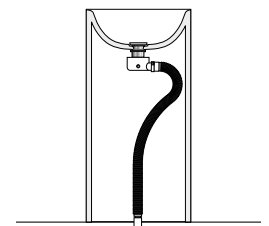

Disponibile H 60 cm pour appui sur top ou meuble Art. 9010/60 MO

Floor washbasin in Monolith with not overflow hole and Monolith drain plug and siphon. Available with a ground or a wall draining.

60 cm high available, to mount on a shelf or cabinet, Art. 9010/60 MO

Standwaschbecken aus Monolith ohne Überlauf, Ablauf aus Monolith und Sifon inbegriffen. Erhältlich sowohl mit Boden-, als auch mit Wandabfluss.

Erhältlich H 60 cm zum Aufsetzen auf Regal oder für nterschrank Art. 9010/60 MO.

H	P	L	ART.	M1	M2	M3	ST
85	43	43	9010 MO				
60	43	43	9010/60 MO				

Versione scarico a parete

Version vidage au mur
Wall drain style
Modell Wandabfluss

Versione scarico a terra

Version vidage à terre
Ground drain style
Modell Bodenabfluss

 **Area scarico**
Zone de vidage
Drain area
Abflusszone