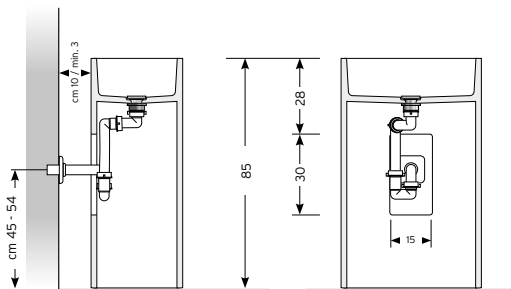

Versione scarico a parete
Version vidage au mur
Wall drain style
Modell Wandabfluss

Versione scarico a terra
Version vidage à terre
Ground drain style
Modell Bodenabfluss