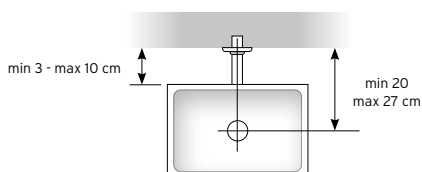

Standwaschbecken aus Monolith ohne Überlauf, Ablauf aus Monolith und Sifon inbegriffen. Erhältlich sowohl mit Boden-, als auch mit Wandabfluss.

Erhältlich H 60 cm zum Aufsetzen auf Regal oder für Unterschrank Art. 9020/60 MO.

H	P	L	ART.
85	34	52	9020 MO
60	34	52	9020/60 MO

M1 M2 M3 ST

Versione scarico a parete
Version vidage au mur
Wall drain style
Modell Wandabfluss

Versione scarico a terra
Version vidage à terre
Ground drain style
Modell Bodenabfluss