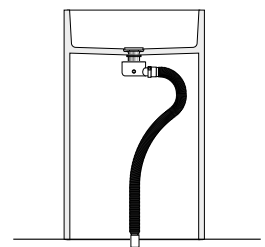

MINIMAL

Lavabo da terra in Monolith senza foro troppo pieno compreso piletta in Monolith e sifone. Disponibile sia nella versione con scarico a terra che con scarico a parete.

Disponibile H 60 cm per appoggio su mensole o mobile Art. 9020/60 MO

Floor washbasin in Monolith with not overflow hole and Monolith drain plug and siphon. Available with a ground or a wall draining. 60 cm high available, to mount on a shelf or cabinet, Art. 9020/60 MO

Standwaschbecken aus Monolith ohne Überlauf, Ablauf aus Monolith und Sifon inbegriffen. Erhältlich sowohl mit Boden-, als auch mit Wandabfluss.

Erhältlich H 60 cm zum Aufsetzen auf Regal oder für Unterschrank Art. 9020/60 MO.

H	P	L	ART.
85	34	52	9020 MO
60	34	52	9020/60 MO

M1 M2 M3 ST

Versione scarico a parete
Version vidage au mur
Wall drain style
Modell Wandabfluss

Versione scarico a terra
Version vidage à terre
Ground drain style
Modell Bodenabfluss