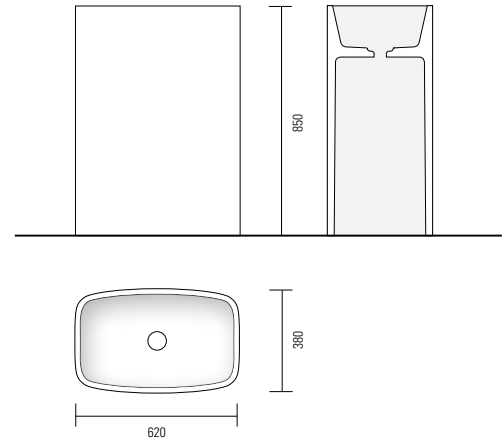

Lavabi a terra

Lavabos sur colonne

Floor washbasin

Standwaschbecken

ONE_FREE

Lavabo da terra in Monolith senza foro troppo pieno compreso piletta in Monolith e sifone.
Disponibile sia nella versione con scarico a terra che con scarico a parete.

Lavabo sur colonne en Monolith sans trop-plein et avec la bonde en Monolith et siphon.

Disponible dans la version avec vidage à terre ou vidage au mur.

Floor washbasin in Monolith with not overflow hole and Monolith drain plug and siphon.

Available with a ground or a wall draining.

Standwaschbecken aus Monolith ohne Überlauf, Ablauf in Monolith und Sifon inbegriffen.

Erhältlich sowohl mit Boden-, als auch mit Wandabfluss.

H	P	L	ART.	M1	M2	M3	ST
85	38	62	9050 MO				