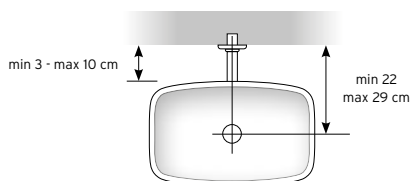

Available with a ground or a wall draining.

Standwaschbecken aus Monolith ohne Überlauf, Ablauf in Monolith und Sifon inbegriffen.

Erhältlich sowohl mit Boden-, als auch mit Wandabfluss.

H	P	L	ART.	M1	M2	M3	ST
85	38	62	9050 MO				

Versione scarico a parete
 Version vidage au mur
 Wall drain style
 Modell Wandabfluss

Versione scarico a terra
 Version vidage à terre
 Ground drain style
 Modell Bodenabfluss

 **Area scarico**
 Zone de vidage
 Drain area
 Abflusszone