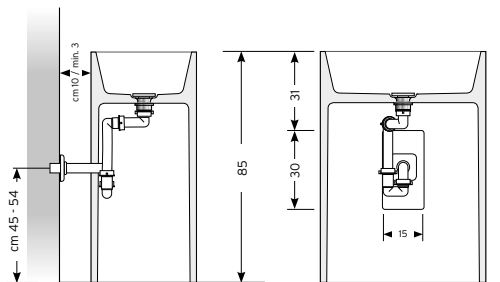

Lavabo sur colonne en Monolith sans trop-plein et avec la bonde en Monolith et siphon.

Disponible dans la version avec vidage à terre ou vidage au mur.

Floor washbasin in Monolith with not overflow hole and Monolith drain plug and siphon.

Available with a ground or a wall draining.

Standwaschbecken aus Monolith ohne Überlauf, Ablauf in Monolith und Sifon inbegriffen.

Erhältlich sowohl mit Boden-, als auch mit Wandabfluss.

H	P	L	ART.	M1	M2	M3	ST
85	38	62	9050 MO				

Versione scarico a parete
 Version vidage au mur
 Wall drain style
 Modell Wandabfluss

Versione scarico a terra
 Version vidage à terre
 Ground drain style
 Modell Bodenabfluss

 **Area scarico**
 Zone de vidage
 Drain area
 Abflusszone