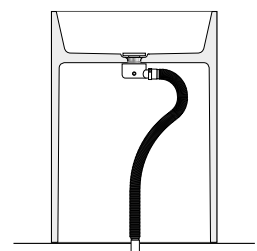

Lavabo sur colonne en Monolith sans trop-plein et avec la bonde en Monolith et siphon.

Disponible dans la version avec vidage à terre ou vidage au mur.

Floor washbasin in Monolith with not overflow hole and Monolith drain plug and siphon.

Available with a ground or a wall draining.

Standwaschbecken aus Monolith ohne Überlauf, Ablauf in Monolith und Sifon inbegriffen.

Erhältlich sowohl mit Boden-, als auch mit Wandabfluss.

H	P	L	ART.	M1	M2	M3	ST
85	38	62	9050 MO				

Versione scarico a parete
 Version vidage au mur
 Wall drain style
 Modell Wandabfluss

Versione scarico a terra
 Version vidage à terre
 Ground drain style
 Modell Bodenabfluss

 **Area scarico**
 Zone de vidage
 Drain area
 Abflusszone