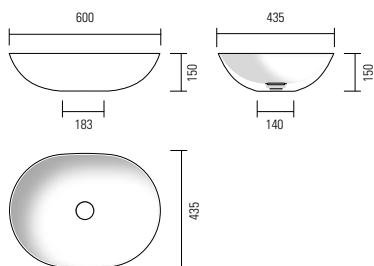

WEMBLEY Lavabo da appoggio in Monolith, senza troppo pieno, con tappo piletta in Monolith. Sommare il prezzo del sifone salva spazio per versione in appoggio su mobile.
 Lavabo à poser en Monolith, sans trop plein, pour bonde en Monolith. Ajouter le prix du siphon gain de place pour la version lavabo à poser sur meuble.
 Top washbasin in Monolith, with no overflow, for Monolith drain plug. Please add the cost of the space-saving siphon for the countertop version.
 Aufsatzwaschbecken aus Monolith ohne Überlauf, für Ventil aus Monolith. Bitte addieren Sie die Kosten für den Raumspar-Siphon für die Aufsatzversion.

H	P	L	ART.	M1	M2	M3	ST
15	43,5	60	97420 M0				