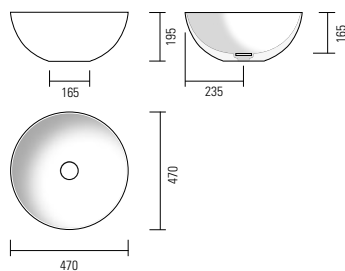

PIVOT

Lavabo da appoggio in Monolith, senza troppo pieno, con tappo piletta in Monolith. Sommare il prezzo del sifone salva spazio per versione in appoggio su mobile.

Lavabo à poser en Monolith, sans trop plein, pour bonde en Monolith. Ajouter le prix du siphon gain de place pour la version lavabo à poser sur meuble.

Top washbasin in Monolith, with no overflow, for Monolith drain plug. Please add the cost of the space-saving siphon for the countertop version.

Aufsatzwaschbecken aus Monolith ohne Überlauf, für Ventil aus Monolith. Bitte addieren Sie die Kosten für den Raumspar-Siphon für die Aufsatzversion.

H	P	L	ART.	M1	M2	M3	ST
19,5	47	47	94370 MO				