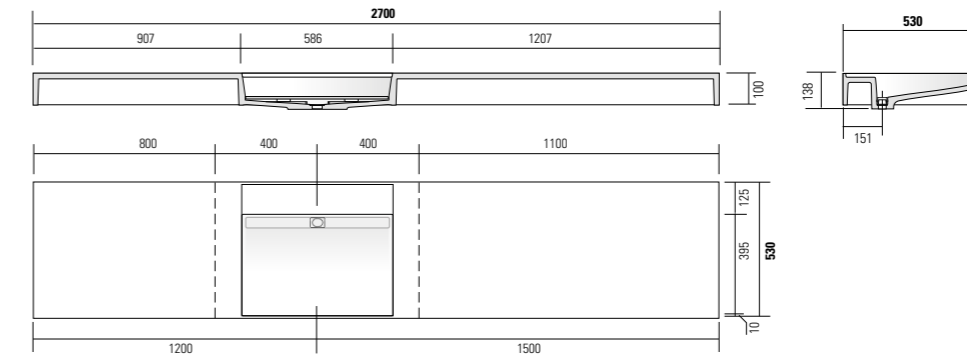

H	P	L	ART.	M1	M2	M3	ST
10	53	80 - 96	97850 MO				
		97 - 116	97851 MO				
		117 - 126	97852 MO				
		127 - 136	97853 MO				
		137 - 156	97854 MO				
		157 - 166	97855 MO				
		167 - 186	97856 MO				
		187 - 206	97857 MO				
		207 - 226	97858 MO				
		227 - 246	97859 MO				
247 - 276	97860 MO