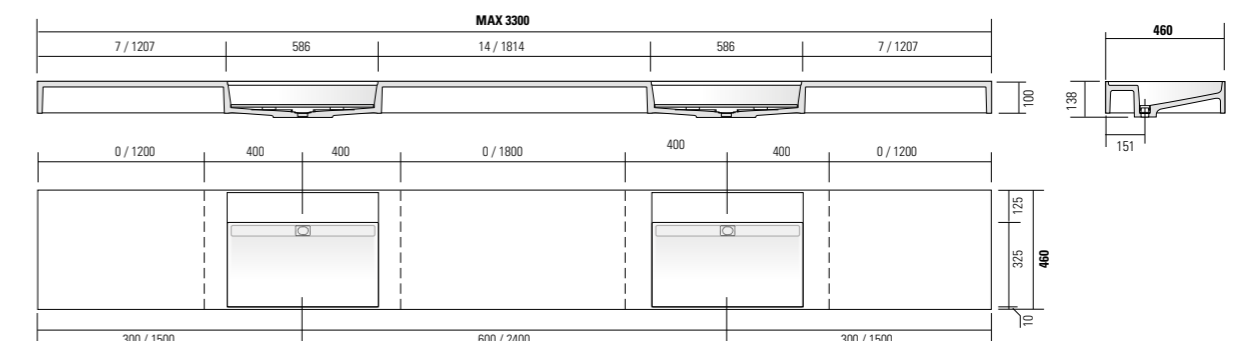

H	P	L	ART.	M1	M2	M3	ST
7/10	46	140 - 166	97910 MO				
		167 - 186	97911 MO				
		187 - 226	97912 MO				
		227 - 246	97913 MO				
		247 - 290	97914 MO				
		291 - 370	97915 MO