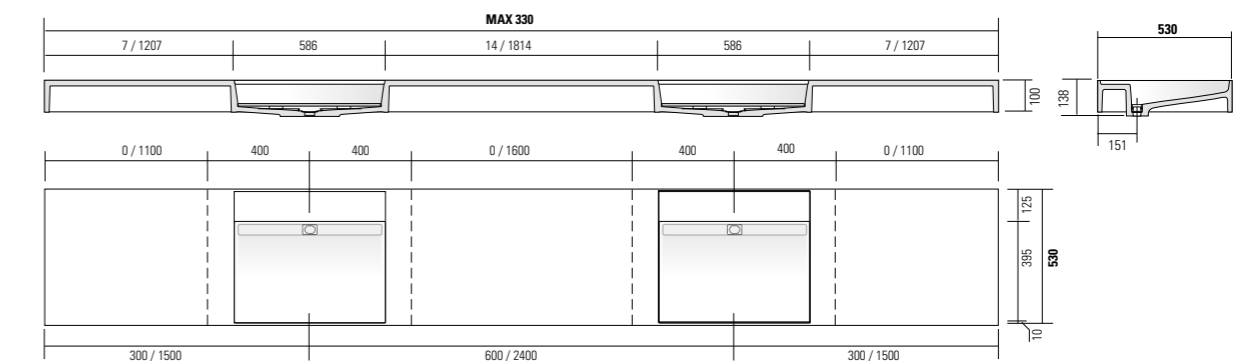

H	P	L	ART.	M1	M2	M3	ST
10	53	140 - 166	97950 MO				
		167 - 186	97951 MO				
		187 - 226	97952 MO				
		227 - 246	97953 MO				
		247 - 290	97954 MO				
		291 - 370	97955 MO