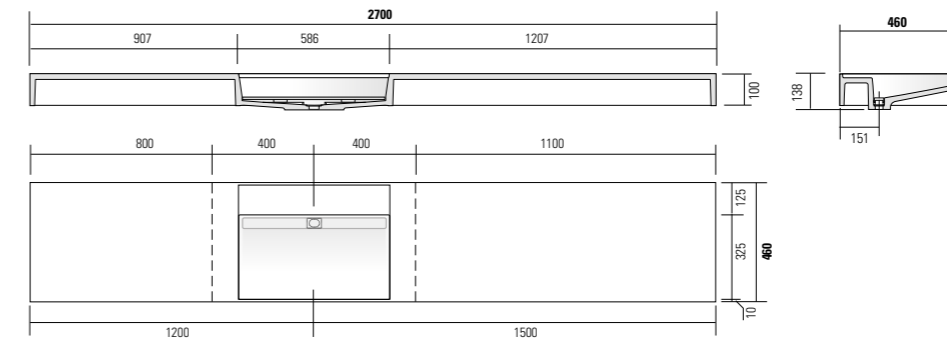

DREAM

Lavabo da appoggio in Monolith, 1 o 2 vasche senza troppo pieno, piletta nascosta ispezionabile. Sommare il prezzo del sifone salva spazio per versione in appoggio. Disponibile anche con altezza 7 cm per tutte le collezioni tranne per la collezione AIR.

Lavabo à poser en Monolith, 1 ou 2 vasques sans trop-plein, bonde cachée inspectable. Ajouter le prix du siphon gain de place pour la version lavabo à poser sur meuble. Egalement disponible avec une hauteur de 7 cm pour toutes les collections à l'exception de la collection AIR.

Countertop washbasin in Monolith, 1 or 2 sinks without overflow, inspectional hidden drain. Please add the cost of the space-saving siphon for the countertop version. Also available with height of 7 cm for all collections, except for the AIR collection.

Aufsatzwaschbecken in Monolith, 1 oder 2 Waschbecken ohne Überlauf, mit verstecktem Inspektionsablauf. Bitte addieren Sie die Kosten für den Raumspar-Siphon für die Aufsatzversion. Auch mit einer Höhe von 7 cm für alle Kollektionen erhältlich, mit Ausnahme der AIR-Kollektion.

H	P	L	ART.	M1	M2	M3	ST
7/10	46	80 - 96	97810 MO				
		97 - 116	97811 MO				
		117 - 126	97812 MO				
		127 - 136	97813 MO				
		137 - 156	97814 MO				
		157 - 166	97815 MO				
		167 - 186	97816 MO				
		187 - 206	97817 MO				
		207 - 226	97818 MO				
		227 - 246	97819 MO				
247 - 276	97820 MO