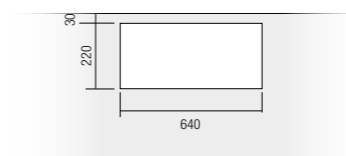

H	P	L	ART.	M1	M2	M3	ST
7/10	46	140 - 166	97910 MO				
		167 - 186	97911 MO				
		187 - 226	97912 MO				
		227 - 246	97913 MO				
		247 - 290	97914 MO				
		291 - 370	97915 MO