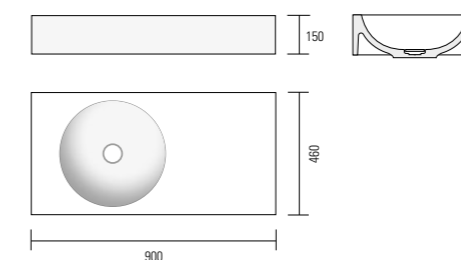

Lavabo à poser ou semi-encastré en Monolith, sans trop plein, pour bonde en Monolith. Version droite, gauche.

Ajouter le prix du siphon gain de place pour la version lavabo à poser sur meuble.

Top or semi built-in top washbasin in Monolith, with no overflow, for Monolith drain plug. Right or left version.

Bitte addieren Sie die Kosten für den Raumspar-Siphon für die Aufsatzversion.

99370 MO

H	P	L	ART.
15	46	60	99370 MO
7,5+7,5	46	60	99371 SMO

99371 SMO

M1	M2	M3	ST

99375 MO

H	P	L	ART.
15	46	90	99375 MO
7,5+7,5	46	90	99376 SMO