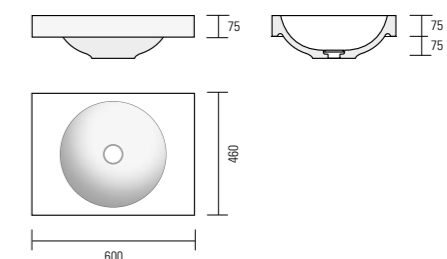

Lavabo à poser ou semi-encastré en Monolith, sans trop plein, pour bonde en Monolith. Version droite, gauche.

Ajouter le prix du siphon gain de place pour la version lavabo à poser sur meuble.

Top or semi built-in top washbasin in Monolith, with no overflow, for Monolith drain plug. Right or left version.

Please add the cost of the space-saving siphon for the countertop version.

Aufsatzwaschbecken oder Halbeinbau Waschbecken aus Monolith ohne Überlauf, für Ventil aus Monolith. Ausführung rechts oder links.

Bitte addieren Sie die Kosten für den Raumspar-Siphon für die Aufsatzversion.

99370 MO

H	P	L	ART.
15	46	60	99370 MO
7,5+7,5	46	60	99371 SMO

99371 SMO

M1	M2	M3	ST

99375 MO

H	P	L	ART.
15	46	90	99375 MO
7,5+7,5	46	90	99376 SMO