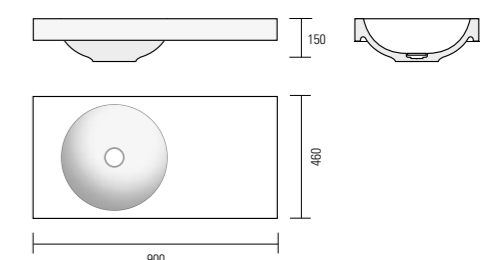

Lavabo da appoggio o semi incassato, in Monolith, senza troppo pieno, tappo piletta in Monolith. Versione destra o sinistra.

Sommare il prezzo del sifone salva spazio per versione in appoggio su mobile.

Lavabo à poser ou semi-encastré en Monolith, sans trop plein, pour bonde en Monolith. Version droite, gauche.

Ajouter le prix du siphon gain de place pour la version lavabo à poser sur meuble.

Top or semi built-in top washbasin in Monolith, with no overflow, for Monolith drain plug. Right or left version.

Please add the cost of the space-saving siphon for the countertop version.

Aufsatzwaschbecken oder Halbeinbau Waschbecken aus Monolith ohne Überlauf, für Ventil aus Monolith. Ausführung rechts oder links.

Bitte addieren Sie die Kosten für den Raumspar-Siphon für die Aufsatzversion.

99370 MO

H	P	L	ART.
15	46	60	99370 MO
7,5+7,5	46	60	99371 SMO

99371 SMO

M1	M2	M3	ST

99375 MO

H	P	L	ART.
15	46	90	99375 MO
7,5+7,5	46	90	99376 SMO

99376 SMO

M1	M2	M3	ST