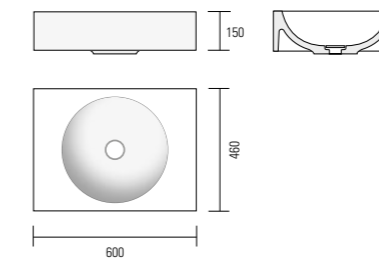

Lavabo da appoggio o semi incassato, in Monolith, senza troppo pieno, tappo piletta in Monolith. Versione destra o sinistra.

Sommare il prezzo del sifone salva spazio per versione in appoggio su mobile.

Lavabo à poser ou semi-encastré en Monolith, sans trop plein, pour bonde en Monolith. Version droite, gauche.

Ajouter le prix du siphon gain de place pour la version lavabo à poser sur meuble.

Top or semi built-in top washbasin in Monolith, with no overflow, for Monolith drain plug. Right or left version.

Please add the cost of the space-saving siphon for the countertop version.

Aufsatzwaschbecken oder Halbeinbau Waschbecken aus Monolith ohne Überlauf, für Ventil aus Monolith. Ausführung rechts oder links.

Bitte addieren Sie die Kosten für den Raumspar-Siphon für die Aufsatzversion.

99370 MO

H	P	L	ART.
15	46	60	99370 MO
7,5+7,5	46	60	99371 SMO

99371 SMO

M1	M2	M3	ST

99375 MO

H	P	L	ART.
15	46	90	99375 MO
7,5+7,5	46	90	99376 SMO

99376 SMO

M1	M2	M3	ST