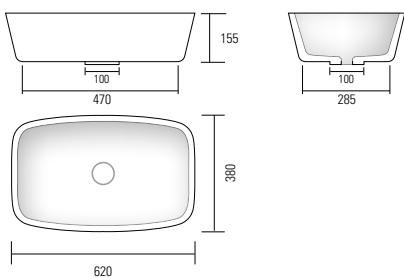

H	P	L	ART.	M1	M2	M3	ST
15,5	38	62	9426 M0