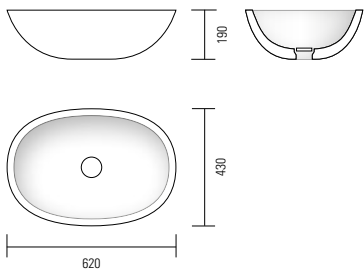

## Lavabi da appoggio

Lavabos à poser

Countertop washbasins

Aufsatzwaschbecken

Lavabo da appoggio o semi incassato, in Monolith, senza troppo pieno, tappo piletta in Monolith.  
Sommare il prezzo del sifone salva spazio per versione in appoggio su mobile.

Lavabo à poser ou semi-encasté en Monolith, sans trop plein, pour bonde en Monolith.  
Ajouter le prix du siphon gain de place pour la version lavabo à poser sur meuble.

Top or semi built-in top washbasin in Monolith, with no overflow, for Monolith drain plug.  
Please add the cost of the space-saving siphon for the countertop version.

Aufsatzwaschbeken oder Halbeinbau Waschbecken aus Monolith ohne Überlauf, für Ventil aus Monolith.  
Bitte addieren Sie die Kosten für den Raumspar-Siphon für die Aufsatzversion.

**9435 MO**

**94351 SMO**