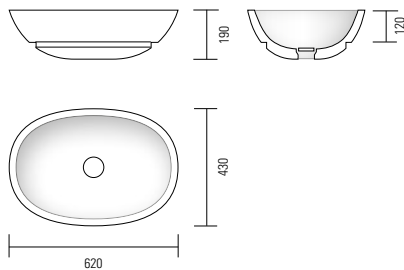

## Lavabi da appoggio

Lavabos à poser

Countertop washbasins

Aufsatzwaschbecken

Lavabo da appoggio o semi incassato, in Monolith, senza troppo pieno, tappo piletta in Monolith.  
Sommare il prezzo del sifone salva spazio per versione in appoggio su mobile.

Lavabo à poser ou semi-encasté en Monolith, sans trop plein, pour bonde en Monolith.  
Ajouter le prix du siphon gain de place pour la version lavabo à poser sur meuble.

Top or semi built-in top washbasin in Monolith, with no overflow, for Monolith drain plug.  
Please add the cost of the space-saving siphon for the countertop version.

Aufsatzwaschbeken oder Halbeinbau Waschbecken aus Monolith ohne Überlauf, für Ventil aus Monolith.  
Bitte addieren Sie die Kosten für den Raumspar-Siphon für die Aufsatzversion.

**9435 MO**

**94351 SMO**