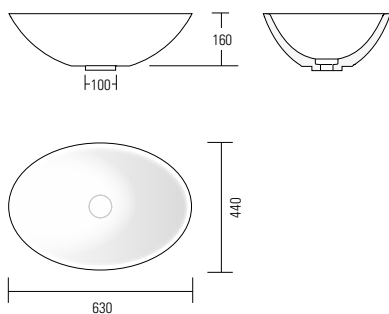

Lavabi da appoggio

Lavabos à poser

Countertop washbasins

Aufsatzwaschbecken

**Lavabi da appoggio in Monolith, senza troppo pieno, con tappo piletta in Monolith.
Sommare il prezzo del sifone salva spazio per versione in appoggio su mobile.**

Lavabos à poser en Monolith, sans trop plein, pour bonde en Monolith.

Ajouter le prix du siphon gain de place pour la version lavabo à poser sur meuble.

Top washbasins in Monolith, with no overflow, for Monolith drain plug.