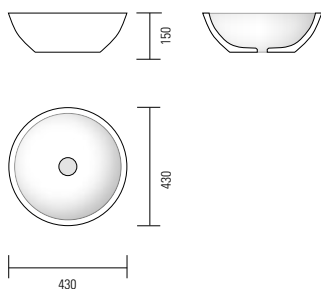

# Lavabi da appoggio

Lavabos à poser

Countertop washbasins

Aufsatzwaschbecken

Lavabi da appoggio in Monolith, senza troppo pieno, con tappo piletta in Monolith.  
Sommare il prezzo del sifone salva spazio per versione in appoggio su mobile.

Lavabos à poser en Monolith, sans trop plein, pour bonde en Monolith.  
Ajouter le prix du siphon gain de place pour la version lavabo à poser sur meuble.

Top washbasins in Monolith, with no overflow, for Monolith drain plug.  
Please add the cost of the space-saving siphon for the countertop version.