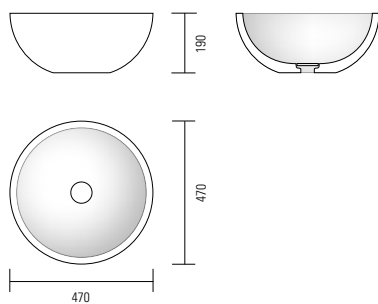

Lavabi da appoggio

Lavabos à poser

Countertop washbasins

Aufsatzwaschbecken

Lavabi da appoggio in Monolith, senza troppo pieno, con tappo piletta in Monolith.
Sommare il prezzo del sifone salva spazio per versione in appoggio su mobile.

Lavabos à poser en Monolith, sans trop plein, pour bonde en Monolith.
Ajouter le prix du siphon gain de place pour la version lavabo à poser sur meuble.

Top washbasins in Monolith, with no overflow, for Monolith drain plug.
Please add the cost of the space-saving siphon for the countertop version.