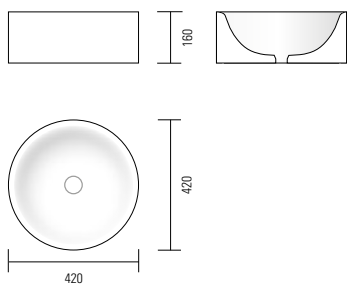

Lavabi da appoggio

Lavabos à poser

Countertop washbasins

Aufsatzwaschbecken

9470 M0

9471 SMO

Lavabo da appoggio o semi incassato, in Monolith, senza troppo pieno, tappo piletta in Monolith. Sommare il prezzo del sifone salva spazio per versione in appoggio su mobile.

Lavabo à poser ou semi-encasté en Monolith, sans trop plein, pour bonde en Monolith. Ajouter le prix du siphon gain de place pour la version lavabo à poser sur meuble.

Top or semi built-in top washbasin in Monolith, with no overflow, for Monolith drain plug. Please add the cost of the space-saving siphon for the countertop version.