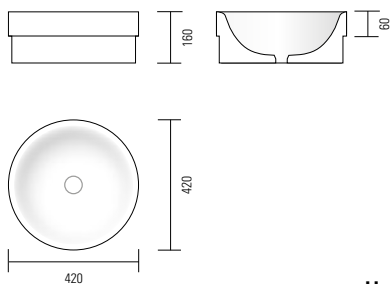

Lavabi da appoggio

Lavabos à poser

Countertop washbasins

Aufsatzwaschbecken

9470 M0

9471 SMO

Lavabo da appoggio o semi incassato, in Monolith, senza troppo pieno, tappo piletta in Monolith. Sommare il prezzo del sifone salva spazio per versione in appoggio su mobile.

Lavabo à poser ou semi-encasté en Monolith, sans trop plein, pour bonde en Monolith. Ajouter le prix du siphon gain de place pour la version lavabo à poser sur meuble.

Top or semi built-in top washbasin in Monolith, with no overflow, for Monolith drain plug. Please add the cost of the space-saving siphon for the countertop version.