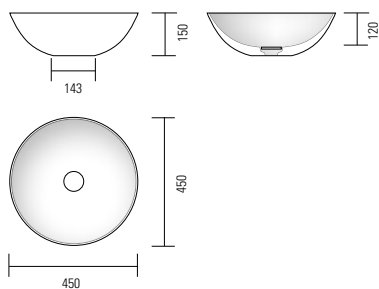

H	P	L	ART.	M1	M2	M3	ST
15	45	45	97410 M0