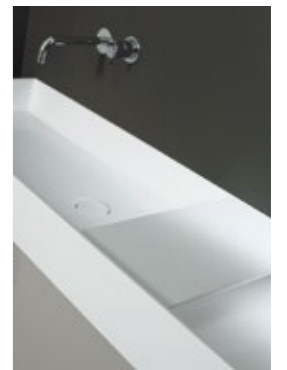

Optional

Ripiano portaoggetti pag. 140
Étagères de rangement page 140
Storage shelf page 140
Tablar seite 140