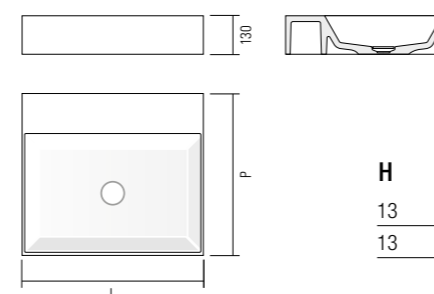

**Optional**

*Ripiano portaoggetti* pag. 140  
*Étagères de rangement* page 140  
*Storage shelf* page 140  
*Tablar* seite 140

**SISTEMA**

H	P	L	ART.	M1	M2	M3	ST
13	36	50	97021 MO				
13	46	60	97041 MO				
	46	80	97051 MO				
13	53	60	97046 MO				
	53	80	97061 MO				
	53	120	97071 MO				

Lavabi da appoggio in Monolith, senza troppo pieno, con tappo piletta in Monolith. Sommare il prezzo del sifone salva spazio per versione in appoggio su mobile.

Lavabos à poser en Monolith, sans trop plein, pour bonde en Monolith. Ajouter le prix du siphon gain de place pour la version lavabo à poser sur meuble.