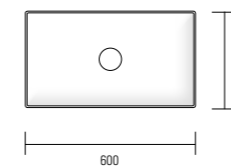

H	P	L	ART.	M1	M2	M3	ST
13	34	60	97400 M0