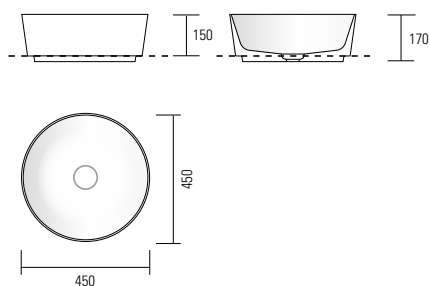

CHELSEA SEMI INCASSO

Lavabo da appoggio semi incassato, in Monolith, senza troppo pieno, tappo pileta in Monolith.
Sommare il prezzo del sifone salva spazio per versione in appoggio su mobile.

Lavabo à poser semi-encasté en Monolith, sans trop plein, pour bonde en Monolith.
Ajouter le prix du siphon gain de place pour la version lavabo à poser sur meuble.

Semi built-in top washbasin in Monolith, with no overflow, for Monolith drain plug.
Please add the cost of the space-saving siphon for the countertop version.

Aufsatzwaschbecken Waschbecken aus Monolith ohne Überlauf, für Ventil aus Monolith.
Bitte addieren Sie die Kosten für den Raumspar-Siphon für die Aufsatzversion.