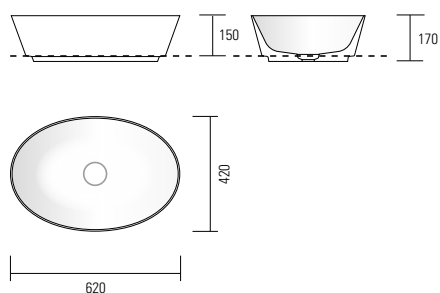

### SOHO SEMI INCASSO

Lavabo da appoggio semi incassato, in Monolith, senza troppo pieno, tappo piletta in Monolith. Sommare il prezzo del sifone salva spazio per versione in appoggio su mobile.

Lavabo à poser semi-encasté en Monolith, sans trop plein, pour bonde en Monolith. Ajouter le prix du siphon gain de place pour la version lavabo à poser sur meuble.