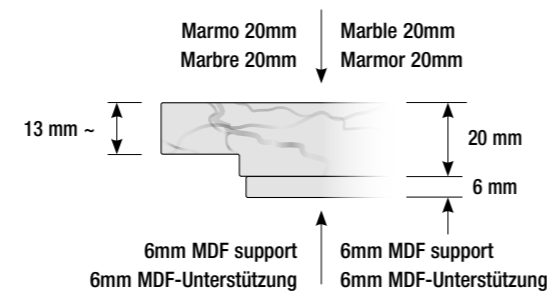

Prezzo al metro lineare

Prix au mètre linéaire · Price by linear metre · Preis pro Laufmeter

MA1	MA2	MA3	MA4
Bianco Carrara Bardiglio	Pietra Grey Nero Marquinia	Emperador Dark Cardoso	Calacatta Oro