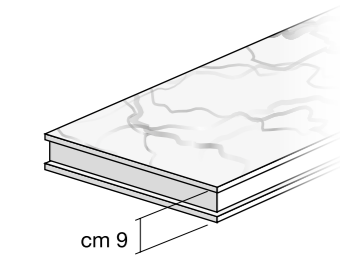

For the hole-making for other brands washbasins we need a technical installation drawing and cutting template and there is an extra charge of 90 points to add to the price.

Tablar für Aufsatzwaschbecken mit Aluminium-Struktur lackiert in den matt Farben und Metall Farbeffekt der Kollektion, maximale Länge 241 cm.

Top aus Marmor Bianco Carrara, Nero Marquinia, Bardiglio, Pietra Gray, Emperador Dark e Calacatta Oro.

Für Bohrungen für Waschbecken anderen Firmen, brauchen wir technische Einbauzeichnungen und Schablonen für die Schnitte und es gilt einen Aufpreis von 90 Punkten.

Prezzo al metro lineare

Prix au mètre linéaire · Price by linear metre · Preis pro Laufmeter

MA1	MA2	MA3	MA4
Bianco Carrara Bardiglio	Pietra Grey Nero Marquinia	Emperador Dark Cardoso	Calacatta Oro

Staffe di sostegno incluse  
Étriers de soutien inclus  
Supporting brackets included  
Inklusiv Befestigungsbügel

H	P	L	ART.
9	35	72-241	9123 IPE
	45	72-241	91231 IPE
	53	72-241	91232 IPE

IPE 90

Mensola per lavabi da appoggio con struttura in alluminio verniciata opaca o effetto metallo nei colori del campionario. Ripiano disponibile in Monolith, Stonelith, Wild Wood e Wood spazzolato o scalpellato. Per la realizzazione di fori per lavabi di altre aziende è richiesto l'invio dello schema tecnico di installazione e dima di taglio ed è prevista una maggiorazione di 60 punti.