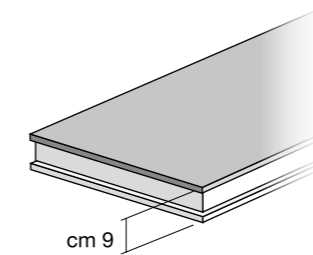

\*avec top en Wild Wood longueur maximale de 243 cm

\*avec top en Wood longueur maximale de 270 cm

Shelf for countertop washbasins with aluminum structure lacquered in the matt and metal effect color of the collection. Top available in Monolith, Stonelith, Wild Wood and Wood brushed or chiselled. For the hole-making for other brands washbasins we need a technical installation drawing and cutting template and there is an extra charge of 60 points to add to the price.

\* with top in Monolith maximum length of 300 cm

\* with top in Porfido, Pietra Quarzo fiammato and Concrete Stonelith maximum length of 280 cm

**\*\* Stonelith in the depth 53 available only in the Porfido, Quarzo fiammato and Pietra finishing**

\* with top in Wild Wood maximum length of 243 cm

\* with top in Wood maximum length of 270 cm

Tablar für Aufsatzwaschbecken mit Aluminium-Struktur lackiert in den matt Farben und Metall Farbeffekt der Kollektion. Top aus Monolith, Stonelith, Wild Wood und Wood gebürstete oder ablage erhältlich. Für Bohrungen für Waschbecken anderen Firmen, brauchen wir technische Einbauzeichnungen und Schablonen für die Schnitte und es gilt einen Aufpreis von 60 Punkten.

\* mit Top aus Wild Wood maximale Länge 243 cm

\* mit Top aus Wood maximale Länge 270 cm

Prezzo al metro lineare

Prix au mètre linéaire · Price by linear metre · Preis pro Laufmeter

M1	M2	M3	ST	WO
Monolith	Monolith	Monolith	Stonelith	Wood Wild Wood