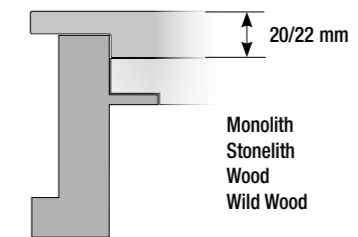

Shelf for countertop washbasins with aluminum structure lacquered in the matt and metal effect color of the collection. Top available in Monolith, Stonelith, Wild Wood and Wood brushed or chiselled. For the hole-making for other brands washbasins we need a technical installation drawing and cutting template and there is an extra charge of 60 points to add to the price.

* with top in Monolith maximum length of 300 cm

* with top in Porfido, Pietra Quarzo fiammato and Concrete Stonelith maximum length of 280 cm

** Stonelith in the depth 53 available only in the Porfido, Quarzo fiammato and Pietra finishing

* with top in Wild Wood maximum length of 243 cm

* with top in Wood maximum length of 270 cm

Tablar für Aufsatzwaschbecken mit Aluminium-Struktur lackiert in den matt Farben und Metall Farbeffekt der Kollektion. Top aus Monolith, Stonelith, Wild Wood und Wood gebürstete oder ablage erhältlich. Für Bohrungen für Waschbecken anderen Firmen, brauchen wir technische Einbauzeichnungen und Schablonen für die Schnitte und es gilt einen Aufpreis von 60 Punkten.

* mit Top aus Monolith maximale Länge von 300 cm

* mit Top aus Stonelith mit Porfido, Steineffekt, Quarzo fiammato und zementeffekt maximale Länge von 280 cm

** Stonelith in der Tiefe 53 nur mit Porfido, Quarzo fiammato und Pietra Ausführung erhältlich

* mit Top aus Wild Wood maximale Länge 243 cm

* mit Top aus Wood maximale Länge 270 cm