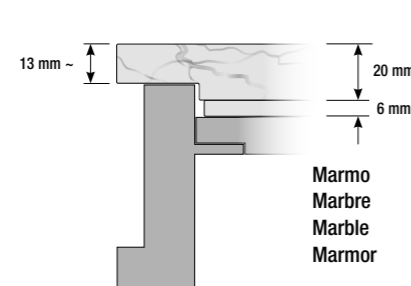

Prezzo al metro lineare

Prix au mètre linéaire · Price by linear metre · Preis pro Laufmeter

MA1	MA2	MA3	MA4
Bianco Carrara Bardiglio	Pietra Grey Nero Marquinia	Emperador Dark Cardoso	Calacatta Oro