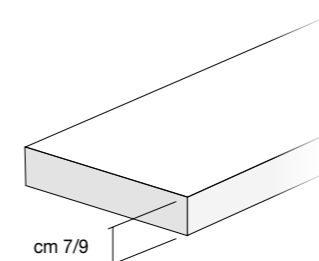

cm 7/9

Prezzo al metro lineare

Prix au mètre linéaire · Price by linear metre · Preis pro Laufmeter

M1	M2	M3
Monolith	Monolith	Monolith

Staffe di sostegno incluse

Étriers de soutien inclus
Supporting brackets included
Inklusiv Befestigungsbügel

H	P	L	ART.
7/9	37/40	72-280	9130 MO
	47	72-280	91301 MO
	53	72-280	91302 MO