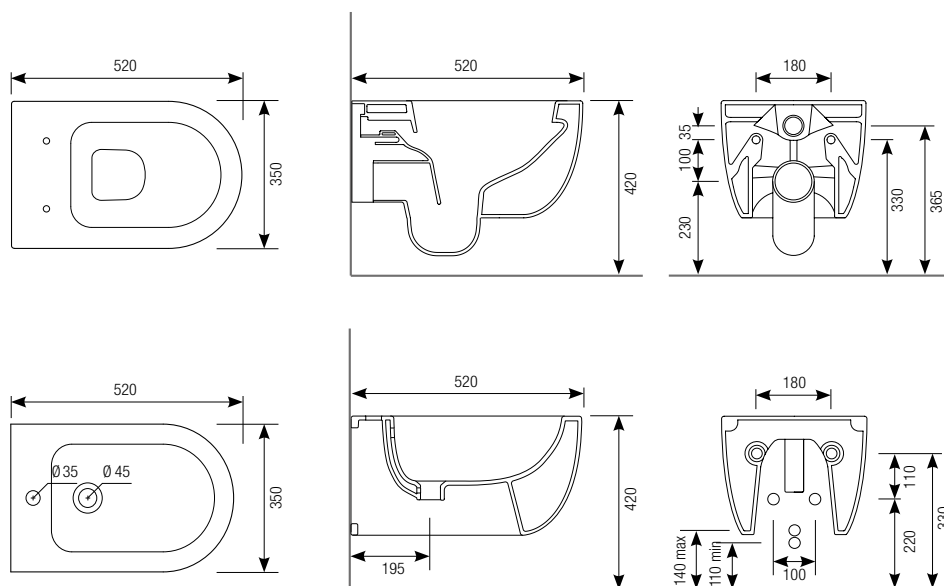

Bianco Artex
Blanc Artex
Artex White
Artex Weiss