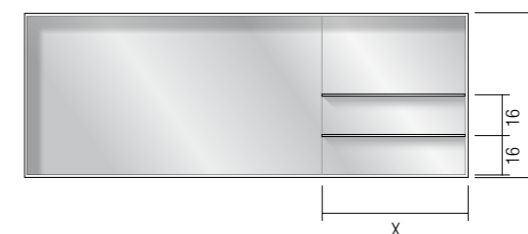

62	15	100	35840 S
		110	35841 S
		120	35842 S
		136	35843 S
		144	35844 S
		160	35845 S
		180	35846 S
		216	35847 S
		225	35848 S
240	35849 S		
270	35850 S