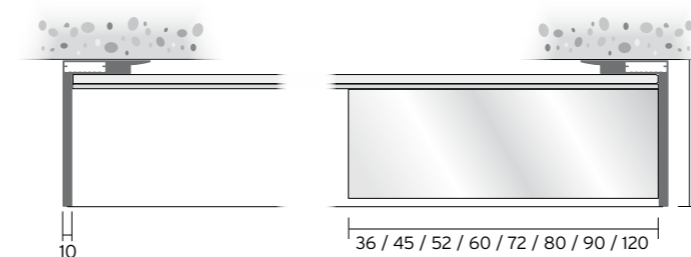

Mirror with aluminum frame, matt lacquered in the colors of the collection. Integrated LED light on the top of the structure. Standard switch not available. On request touch dimmer switch on the mirror with 100 points extra charge, or touch dimmer switch with dynamic white control with 160 points extra charge. Shelf in glass, extra-clear, bronze or smoked, thickness 10mm, width from 36 to 120 cm, to be specified by the order, without price difference. Can be made on measure.

Spiegel mit Rahmen aus Aluminium, matt lackiert in den Farben der Kollektion. Integrierte LED Beleuchtung an der oberen Kante der Struktur. Standard-Schalter nicht vorhanden, auf Wunsch Touch-Dimmer-Schalter auf den Spiegel mit Zuschlag von 100 Punkte oder Touch-Dimmer-Schalter mit dynamischen weißen Regelung mit Zuschlag von 160 Punkte. Regals aus Glas Extra-Klar, Bronze oder Fumé. Stärke 10 mm. Breite von 36 bis 120 cm, die bei der Bestellung angegeben soll, ohne Preisunterschied. Maßanfertigungen möglich.

	Led	Watt	Lumen	K
Standard	C	19 W/m	2550 l/m	4000°
	C	19 W/m	2550 l/m	3000°
Optional	D	20 W/m	2300 l/m	2200°/5000°

H	P	L	ART.

52	15	100	35820 S
		110	35821 S
		120	35822 S
		136	35823 S
		144	35824 S
		160	35825 S
		180	35826 S
		216	35827 S
		225	35828 S
240	35829 S		
270	35830 S