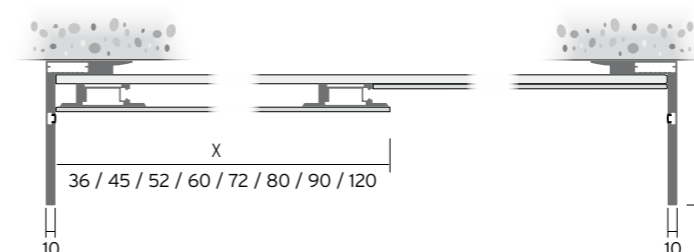

Led	Watt	Lumen	K
Standard	C	19 W/m	2550 l/m	4000°
	C	19 W/m	2550 l/m	3000°
Optional	D	20 W/m	2300 l/m	2200°/5000°

H	P	L	ART.
52	15	100	39820 S
		110	39821 S
		120	39822 S
		136	39823 S
		144	39824 S
		160	39825 S
		180	39826 S
		216	39827 S
		225	39828 S
		240	39829 S
62	15	100	39840 S
		110	39841 S
		120	39842 S
		136	39843 S
		144	39844 S
		160	39845 S
		180	39846 S
		216	39847 S
225	39848 S		
240	39849 S		
270	39850 S		

H	P	L	ART.
76	15	100	39860 S
		110	39861 S
		120	39862 S
		136	39863 S
		144	39864 S
		160	39865 S
		180	39866 S
		216	39867 S
		225	39868 S
		240	39869 S
90	15	100	39880 S
		110	39881 S
		120	39882 S
		136	39883 S
		144	39884 S
		160	39885 S
		180	39886 S
		216	39887 S
		225	39888 S
		240	39889 S
270	39890 S