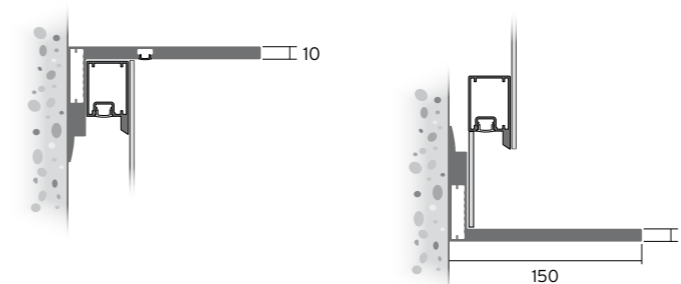

Led	Watt	Lumen	K
Standard	C	19 W/m	2550 l/m	4000°
	C	19 W/m	2550 l/m	3000°
Optional	D	20 W/m	2300 l/m	2200°/5000°

H	P	L	ART.
52	15	52	39602 S
		62	39603 S
		72	39604 S
		90	39605 S
		100	39606 S
		110	39607 S
		120	39608 S
		136	39609 S
		144	39610 S
		160	39611 S
		180	39612 S
		216	39613 S
62	15	52	39622 S
		62	39623 S
		72	39624 S
		90	39625 S
		100	39626 S
		110	39627 S
		120	39628 S
		136	39629 S
		144	39630 S
		160	39631 S
		180	39632 S
		216	39633 S
225	39634 S		
240	39635 S		
270	39636 S		

H	P	L	ART.
76	15	45	39641 S
		52	39642 S
		62	39643 S
		72	39644 S
		90	39645 S
		100	39646 S
		110	39647 S
		120	39648 S
		136	39649 S
		144	39650 S
		160	39651 S
		180	39652 S
		216	39653 S
		225	39654 S
		240	39655 S
		270	39656 S
90	15	45	39661 S
		52	39662 S
		62	39663 S
		72	39664 S
		90	39665 S
		100	39666 S
		110	39667 S
		120	39668 S
		136	39669 S
		144	39670 S
		160	39671 S
		180	39672 S
216	39673 S		
225	39674 S		
240	39675 S		
270	39676 S		
100	15	100	39680 S
		110	39681 S
		120	39682 S
		136	39683 S
		144	39684 S
		160	39685 S
		180	39686 S
		120	39690 S
120	15	100	39690 S
		110	39691 S
		120	39692 S
		136	39693 S
		144	39694 S
		160	39695 S
		180	39696 S