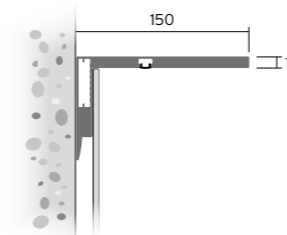

Led	Watt	Lumen	K
Standard	C	19 W/m	2550 l/m	4000°
	C	19 W/m	2550 l/m	3000°
Optional	D	20 W/m	2300 l/m	2200°/5000°

H	P	L	ART.
52	15	52	39502 S
		62	39503 S
		72	39504 S
		90	39505 S
		100	39506 S
		110	39507 S
		120	39508 S
		136	39509 S
		144	39510 S
		160	39511 S
		180	39512 S
		216	39513 S
		225	39514 S
240	39515 S		
270	39516 S		
62	15	52	39522 S
		62	39523 S
		72	39524 S
		90	39525 S
		100	39526 S
		110	39527 S
		120	39528 S
		136	39529 S
		144	39530 S
		160	39531 S
		180	39532 S
		216	39533 S
		225	39534 S
240	39535 S		
270	39536 S		

H	P	L	ART.		
76	8	45	39541 S		
		52	39542 S		
		62	39543 S		
		72	39544 S		
		90	39545 S		
		100	39546 S		
		110	39547 S		
		120	39548 S		
		136	39549 S		
		144	39550 S		
		160	39551 S		
		180	39552 S		
		216	39553 S		
225	39554 S				
240	39555 S				
270	39556 S				
90	8	45	39561 S		
		52	39562 S		
		62	39563 S		
		72	39564 S		
		90	39565 S		
		100	39566 S		
		110	39567 S		
		120	39568 S		
		136	39569 S		
		144	39570 S		
		160	39571 S		
		180	39572 S		
		216	39573 S		
225	39574 S				
240	39575 S				
270	39576 S				
100	8	100	39580 S		
		110	39581 S		
		120	39582 S		
		136	39583 S		
		144	39584 S		
		160	39585 S		
		180	39586 S		
		120	8	100	39590 S
				110	39591 S
				120	39592 S
				136	39593 S
				144	39594 S
				160	39595 S
180	39596 S