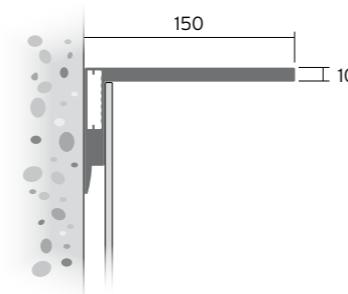

Specchio con cornice in alluminio **verniciato opaco** nei colori del campionario. Orizzontale o verticale. Realizzabile anche su misura.

Miroir avec cadre en aluminium laqué **mat** dans les couleurs de la collection. Montage horizontal ou vertical. Réalisable sur mesure.

Mirror with aluminum frame, **matt** lacquered in the colors of the collection. Horizontal or vertical installation. Can be made on measure.

Spiegel mit Rahmen aus Aluminium, **matt** lackiert in den Farben der Kollektion. Horizontal oder vertikal Montage. Maßanfertigungen möglich.

H	P	L	ART.
52	15	52	39402 S
		62	39403 S
		72	39404 S
		90	39405 S
		100	39406 S
		110	39407 S
		120	39408 S
		136	39409 S
		144	39410 S
		160	39411 S
		180	39412 S
		216	39413 S
		225	39414 S
		240	39415 S
		270	39416 S
62	15	52	39422 S
		62	39423 S
		72	39424 S
		90	39425 S
		100	39426 S
		110	39427 S
		120	39428 S
		136	39429 S
		144	39430 S
		160	39431 S
		180	39432 S
		216	39433 S
		225	39434 S
		240	39435 S
		270	39436 S

H	P	L	ART.
76	15	45	39441 S
		52	39442 S
		62	39443 S
		72	39444 S
		90	39445 S
		100	39446 S
		110	39447 S
		120	39448 S
		136	39449 S
		144	39450 S
		160	39451 S
		180	39452 S
		216	39453 S
		225	39454 S
		240	39455 S
		270	39456 S
90	15	45	39461 S
		52	39462 S
		62	39463 S
		72	39464 S
		90	39465 S
		100	39466 S
		110	39467 S
		120	39468 S
		136	39469 S
		144	39470 S
		160	39471 S
		180	39472 S
		216	39473 S
		225	39474 S
		240	39475 S
		270	39476 S
100	15	100	39480 S
		110	39481 S
		120	39482 S
		136	39483 S
		144	39484 S
		160	39485 S
		180	39486 S
120	15	100	39490 S
		110	39491 S
		120	39492 S
		136	39493 S
		144	39494 S
		160	39495 S
		180	39496 S