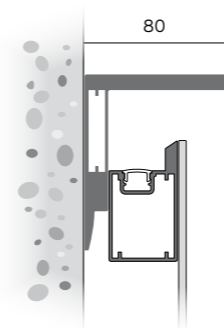

Specchio con cornice in alluminio verniciata interamente Bianco 100 **opaco**, oppure, con una maggiorazione del 7%, lato interno bianco e lato esterno in qualsiasi colore opaco del campionario. Illuminazione perimetrale integrata a led. Interruttore standard non disponibile, a richiesta interruttore touch dimmer sullo specchio maggiorazione 100 punti, oppure interruttore touch dimmer con regolazione dinamica del bianco maggiorazione di 160 punti. Orizzontale o verticale. Realizzabile anche su misura.

Miroir avec cadre en aluminium entièrement laqué Blanc **opaque** 100, ou, avec une majoration du 7%, avec la partie interne en blanc et la partie externe laqué dans n'importe quel couleur de la collection. Eclairage Led intégré tout autour. Interrupteur standard non disponible, sur demande interrupteur tactile gradateur sur le miroir avec supplément de 100 points, ou interrupteur tactile gradateur avec réglage dynamique du blanc avec supplément de 160 points. Montage horizontal ou vertical. Réalisable sur mesure.

Mirror with aluminum frame completely lacquered in 100 Bianco **matt**, or , with an extra charge of 7%, with the internal part in white and the external part of the frame in one of the color of the collection. All around integrated Led light. Standard switch not available. On request touch dimmer switch on the mirror with 100 points extra charge, or touch dimmer switch with dynamic white control with 160 points extra charge. Horizontal or vertical installation. Can be made on measure.

Spiegel mit Rahmen aus Aluminium komplett in 100 Bianco **matt** lackiert oder, mit einem Aufpreis von 7%, innen weiß lackiert und außen in einer der Farben der Kollektion lackiert. Rund integrierter Led Beleuchtung. Standard-Schalter nicht vorhanden, auf Wunsch Touch-Dimmer-Schalter auf den Spiegel mit Zuschlag von 100 Punkte oder Touch-Dimmer-Schalter mit dynamischen weißen Regelung mit Zuschlag von 160 Punkte. Horizontal oder vertikal Montage. Maßanfertigungen möglich.