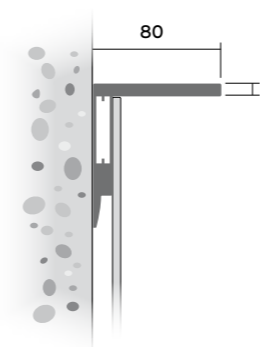

Specchio con cornice in alluminio verniciata in qualsiasi colore **opaco** del campionario. Montaggio orizzontale o verticale. Realizzabile anche su misura.

Miroir avec cadre en aluminium entièrement laqué **mat** dans n'importe quel couleur de la collection. Montage horizontal ou vertical. Réalisable sur mesure.

Mirror with aluminum frame completely **mat** lacquered in one of the color of the collection. Horizontal or vertical installation. Can be made on measure.

Spiegel mit Rahmen aus Aluminium komplett in einer der Farben der Kollektion **mat** lackiert. Horizontal oder vertikal Montage. Maßanfertigungen möglich.

H	P	L	ART.
52	8	52	39002 S
		62	39003 S
		72	39004 S
		90	39005 S
		100	39006 S
		110	39007 S
		120	39008 S
		136	39009 S
		144	39010 S
		160	39011 S
		180	39012 S
		216	39013 S
		225	39014 S
		240	39015 S
		270	39016 S
		62	8
62	39023 S		
72	39024 S		
90	39025 S		
100	39026 S		
110	39027 S		
120	39028 S		
136	39029 S		
144	39030 S		
160	39031 S		
180	39032 S		
216	39033 S		
225	39034 S		
240	39035 S		
270	39036 S		