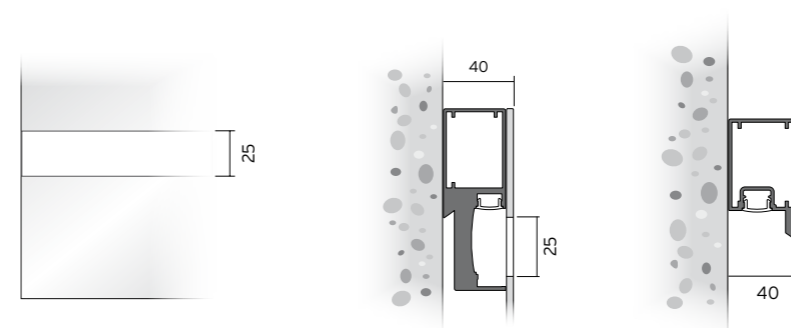

Miroir avec lampe Led intégrée et retro éclairage en bas. Structure en aluminium argent anodisé laquée dans la finition **mat** dans les couleurs de la collection. Réalisable sur mesure. Interrupteur on/off ou gradateur à spécifier lors de la commande. Sur demande interrupteur tactile gradateur sur le miroir avec supplément de 100 points, ou interrupteur tactile gradateur avec réglage dynamique du blanc avec supplément de 160 points.

Mirror with integrated Led light and backlit on the bottom. Silver anodized aluminum frame, **mat** lacquered in the colors of the collection. Can be made on measure. On / off or dimmer switch, to be specified by the order. On request touch dimmer switch on the mirror with 100 points extra charge, or touch dimmer switch with dynamic white control with 160 points extra charge.

Spiegel mit integrierter Led Beleuchtung und unten hinter Beleuchtung. Rahmen aus Silber eloxiertem Aluminium **mat** lackiert in den Farben der Kollektion. Maßanfertigungen möglich. On/off oder Dimmer Schalter, bei der Bestellung angeben. Auf Wunsch Touch-Dimmer-Schalter auf den Spiegel mit Zuschlag von 100 Punkte oder Touch-Dimmer-Schalter mit dynamischen weißen Regelung mit Zuschlag von 160 Punkte.

	Led	Watt	Lumen	K
Standard	C	19 W/m	2550 l/m	4000°
	C	19 W/m	2550 l/m	3000°
Optional	D	20 W/m	2300 l/m	2200°/5000°

H	P	L	ART.
62	4	72	30841 S
		90	30842 S
		100	30843 S
		110	30844 S
		120	30845 S
		136	30846 S
		144	30847 S
		160	30848 S
		180	30849 S
		216	30850 S
		225	30851 S
		240	30852 S
270	30853 S		
76	4	72	30856 S
		90	30857 S
		100	30858 S
		110	30859 S
		120	30860 S
		136	30861 S
		144	30862 S
		160	30863 S
		180	30864 S
		216	30865 S
225	30866 S		
240	30867 S		
270	30868 S		

H	P	L	ART.
90	4	72	30871 S
		90	30872 S
		100	30873 S
		110	30874 S
		120	30875 S
		136	30876 S
		144	30877 S
		160	30878 S
		180	30879 S
		216	30880 S
225	30881 S		
240	30882 S		
270	30883 S