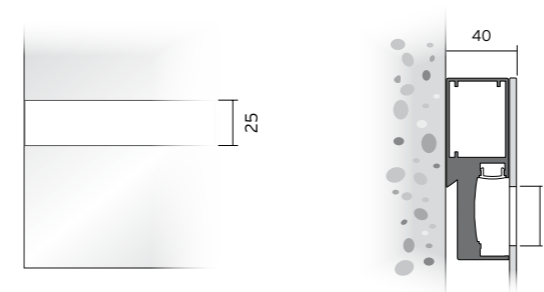

Specchio con luce led integrata. Telaio in alluminio anodizzato argento o verniciato opaco nei colori di campionario. Realizzabile anche su misura. Interruttore funzione on/off o dimmer, specificare al momento dell'ordine. A richiesta interruttore touch dimmer sullo specchio maggiorazione 100 punti, oppure interruttore touch dimmer con regolazione dinamica del bianco maggiorazione di 160 punti.

Miroir avec lampe Led intégrée. Structure en aluminium argent anodisé laquée dans la finition **mat** dans les couleurs de la collection. Réalisable sur mesure. Interrupteur on/off ou gradateur à spécifier lors de la commande. Sur demande interrupteur tactile gradateur sur le miroir avec supplément de 100 points, ou interrupteur tactile gradateur avec réglage dynamique du blanc avec supplément de 160 points.

Mirror with integrated Led light with silver anodized aluminum frame, **mat** lacquered in the colors of the collection. Can be made on measure. on / off or dimmer switch, to be specified by the order. On request touch dimmer switch on the mirror with 100 points extra charge, or touch dimmer switch with dynamic white control with 160 points extra charge.

	Led	Watt	Lumen	K
Standard	C	19 W/m	2550 l/m	4000°
	C	19 W/m	2550 l/m	3000°
Optional	D	20 W/m	2300 l/m	2200°/5000°

H	P	L	ART.
62	4	72	30741 S
		90	30742 S
		100	30743 S
		110	30744 S
		120	30745 S
		136	30746 S
		144	30747 S
		160	30748 S
		180	30749 S
		216	30750 S
		225	30751 S
76	4	72	30756 S
		90	30757 S
		100	30758 S
		110	30759 S
		120	30760 S
		136	30761 S
		144	30762 S
160	30763 S		
180	30764 S		
216	30765 S		
225	30766 S		
240	30767 S		
270	30768 S		