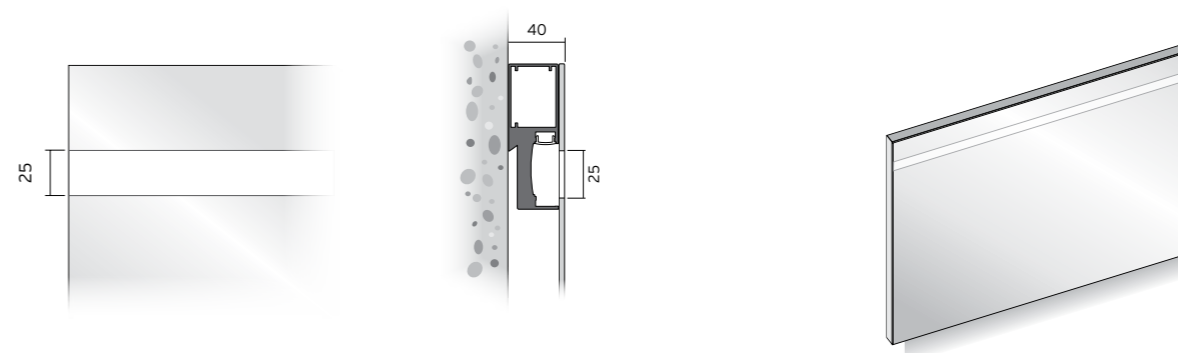

Specchio con luce led integrata. Telaio in alluminio anodizzato argento o verniciato in qualsiasi colore opaco e effetto metallo del campionario. Realizzabile anche su misura. Retro illuminazione optional sul lato inferiore. A richiesta interruttore touch dimmer sullo specchio maggiorazione 100 punti, oppure interruttore touch dimmer con regolazione dinamica del bianco maggiorazione di 160 punti. Spegnimento automatico temporizzato dopo 20 minuti.

Miroir avec lampe Led intégrée. Structure en aluminium argent anodisé ou laqué **mat** et **effet métal** dans les couleurs de la collection. Réalisable sur mesure. Rétro-éclairage optionnel sur le côté inférieur. Sur demande interrupteur tactile gradateur sur le miroir avec supplément de 100 points, ou interrupteur tactile gradateur avec réglage dynamique du blanc avec supplément de 160 points. **Arrêt automatique après 20 minutes.**

Mirror with integrated Led light, with silver anodized aluminum frame, **mat** and **metal effect** lacquered in the colors of the collection. Can be made on measure. Optional backlit on the lower side. On request touch dimmer switch on the mirror with 100 points extra charge, or touch dimmer switch with dynamic white control with 160 points extra charge. **Automatic shutdown after 20 minutes.**

Spiegel mit integrierter Led Beleuchtung. Rahmen aus Silber eloxiertem Aluminium **mat** lackiert in den Farben der Kollektion. Maßanfertigungen möglich. Optionale Hintergrundbeleuchtung an der Unterseite. Auf Wunsch Touch-Dimmer-Schalter auf den Spiegel mit Zuschlag von 100 Punkte oder Touch-Dimmer-Schalter mit dynamischen weißen Regelung mit Zuschlag von 160 Punkte. **Zeitgesteuertes automatisches Herunterfahren nach 20 Minuten.**