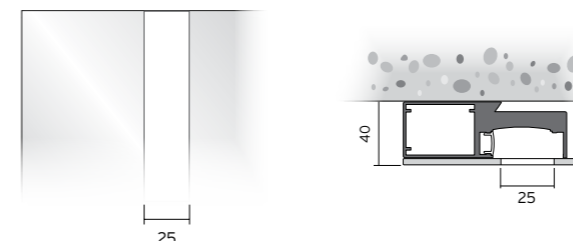

Mirror with integrated Led light right or left, with silver anodized aluminum frame, **mat and metal effect** lacquered in the colors of the collection. Can be made on measure. Optional back side lighting on the side opposite the sandblasting. On request touch dimmer switch on the mirror with 100 points extra charge, or touch dimmer switch with dynamic white control with 160 points extra charge. **Automatic shutdown after 20 minutes.** On demand at the same price, you can place the vertical sanding where you prefer on the mirror.

Spiegel mit integrierter Led Beleuchtung rechts oder links. Rahmen aus Silber eloxiertem Aluminium **mat** lackiert in den Farben der Kollektion. Maßanfertigungen möglich. Optionale Hintergrundbeleuchtung an der Unterseite. Auf Wunsch Touch-Dimmer-Schalter auf den Spiegel mit Zuschlag von 100 Punkte oder Touch-Dimmer-Schalter mit dynamischen weißen Regelung mit Zuschlag von 160 Punkte. **Zeitgesteuertes automatisches Herunterfahren nach 20 Minuten.** Auf Anfrage, zum gleichen Preis, kann die vertikale Sandstrahl in jeder gewünschte Position realisiert sein.