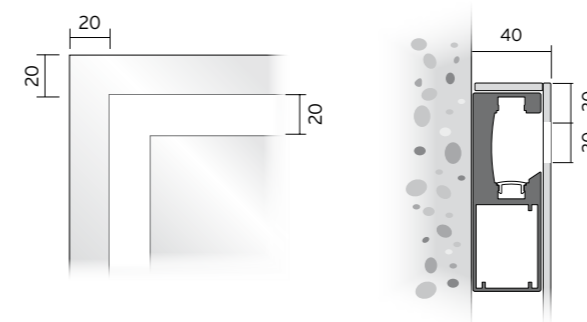

Specchio con sabbiatura perimetrale e bordo rivestito in specchio. Illuminazione led integrata, telaio in alluminio. Orizzontale o verticale. Realizzabile anche su misura. Interruttore standard non disponibile, a richiesta interruttore touch dimmer sullo specchio maggiorazione 100 punti, oppure interruttore touch dimmer con regolazione dinamica del bianco maggiorazione di 160 punti.

Miroir avec sablage tout au tour et bord recouvert en miroir. Eclairage Led intégrée, avec cadre en aluminium. Montage horizontal ou vertical.

Réalisable sur mesure. Interrupteur standard non disponible, sur demande interrupteur tactile gradateur sur le miroir avec supplément de 100 points, ou interrupteur tactile gradateur avec réglage dynamique du blanc avec supplément de 160 points.

Mirror with all around sanding and mirror covered frame. Integrated Led light, aluminium structure. Horizontal or vertical installation.

Can be made on measure. Standard switch not available. On request touch dimmer switch on the mirror with 100 points extra charge, or touch dimmer switch with dynamic white control with 160 points extra charge.

Spiegel mit Rund Sandstrahl und Rahmen beschichte mit Spiegel. Integrierter Led Beleuchtung. Struktur aus Aluminium. Horizontal oder vertikal Montage.

Maßanfertigungen möglich. Standard-Schalter nicht vorhanden, auf Wunsch Touch-Dimmer-Schalter auf den Spiegel mit Zuschlag von 100 Punkte oder Touch-Dimmer-Schalter mit dynamischen weißen Regelung mit Zuschlag von 160 Punkte.