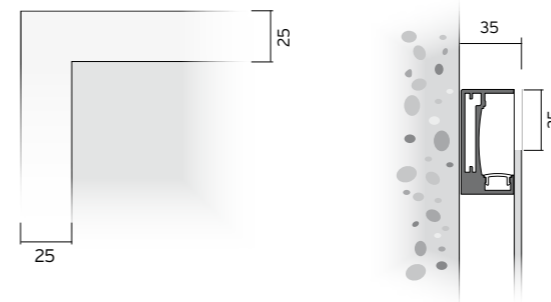

Miroir avec lampe Led intégrée. Structure en aluminium laquée dans la finition **mat** dans les couleurs de la collection. Montage horizontal ou vertical. Réalisable sur mesure. Interrupteur standard non disponible, sur demande interrupteur tactile gradateur sur le miroir avec supplément de 100 points, ou interrupteur tactile gradateur avec réglage dynamique du blanc avec supplément de 160 points.

Mirror with integrated Led light with aluminum frame, **matt** lacquered in the colors of the collection. Horizontal or vertical installation. Can be made on measure. Standard switch not available. On request touch dimmer switch on the mirror with 100 points extra charge, or touch dimmer switch with dynamic white control with 160 points extra charge.

Spiegel mit integrierter Led Beleuchtung. Rahmen Aluminium **matt** lackiert in den Farben der Kollektion. on/off oder Dimmer Schalter, bei der Bestellung angeben. Maßanfertigungen möglich. Standard-Schalter nicht vorhanden, auf Wunsch Touch-Dimmer-Schalter auf den Spiegel mit Zuschlag von 100 Punkte oder Touch-Dimmer-Schalter mit dynamischen weißen Regelung mit Zuschlag von 160 Punkte.