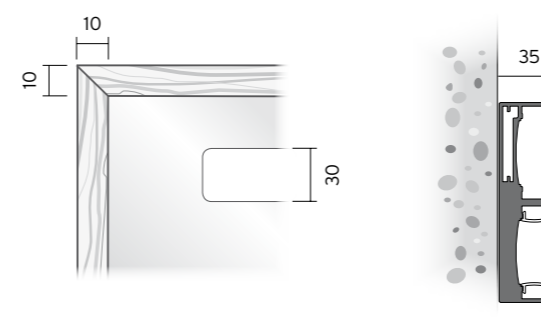

Specchio con illuminazione led integrata, cornice in alluminio **verniciato opaco** nei colori di campionario o rivestito in Rovere Thermo o Rovere nelle tonalità previste dal campionario. Realizzabile anche su misura. Interruttore funzione on/off o dimmer, specificare al momento dell'ordine. A richiesta interruttore touch dimmer sullo specchio maggiorazione 100 punti, oppure interruttore touch dimmer con regolazione dinamica del bianco maggiorazione di 160 punti.

Miroir avec éclairage Led intégrée avec cadre en aluminium laqué dans la finition **opaque** dans les couleurs de la collection, ou revêtu en Rouvre Thermo ou en Rouvre dans les couleurs prévues de la collection. Réalisable sur mesure. Interrupteur on/off ou gradateur à spécifier lors de la commande. Sur demande interrupteur tactile gradateur sur le miroir avec supplément de 100 points, ou interrupteur tactile gradateur avec réglage dynamique du blanc avec supplément de 160 points.

Mirror with integrated Led light with aluminum frame, **matt** lacquered or coated with Thermo oak or Oak in the finishing foreseen in the samples. Can be made on measure.

On / off or dimmer switch, to be specified by the order. On request touch dimmer switch on the mirror with 100 points extra charge, or touch dimmer switch with dynamic white control with 160 points extra charge.

Spiegel mit integrierter Led Beleuchtung, Rahmen aus Aluminium, **matt** lackiert, oder verkleidet mit Thermo Eiche oder Eiche in den Musterfarben.

Maßanfertigungen möglich. On/off oder Dimmer Schalter, bei der Bestellung angeben. Maßanfertigungen möglich. Auf Wunsch Touch-Dimmer-Schalter auf den Spiegel mit Zuschlag von 100 Punkte oder Touch-Dimmer-Schalter mit dynamischen weißen Regelung mit Zuschlag von 160 Punkte.