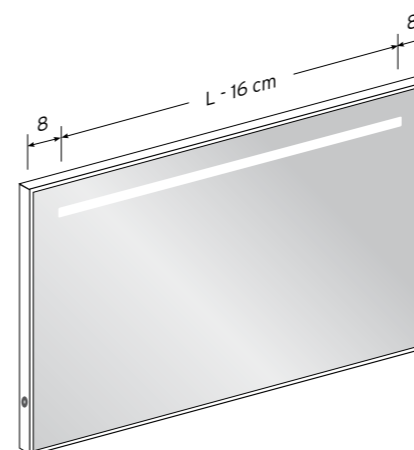

Specchio con illuminazione led integrata, cornice in alluminio **verniciato opaco** nei colori di campionario o rivestito in Rovere Thermo o Rovere nelle tonalità previste dal campionario. Realizzabile anche su misura. Interruttore funzione on/off o dimmer, specificare al momento dell'ordine. A richiesta interruttore touch dimmer sullo specchio maggiorazione 100 punti, oppure interruttore touch dimmer con regolazione dinamica del bianco maggiorazione di 160 punti.

Miroir avec éclairage Led intégrée avec cadre en aluminium laqué dans la finition **opaque** dans les couleurs de la collection, ou revêtu en Rouvre Thermo ou en Rouvre dans les couleurs prévues de la collection. Réalisable sur mesure. Interrupteur on/off ou gradateur à spécifier lors de la commande. Sur demande interrupteur tactile gradateur sur le miroir avec supplément de 100 points, ou interrupteur tactile gradateur avec réglage dynamique du blanc avec supplément de 160 points.

Mirror with integrated Led light with aluminum frame, **matt** lacquered or coated with Thermo oak or Oak in the finishing foreseen in the samples. Can be made on measure.

On / off or dimmer switch, to be specified by the order. On request touch dimmer switch on the mirror with 100 points extra charge, or touch dimmer switch with dynamic white control with 160 points extra charge.

Spiegel mit integrierter Led Beleuchtung, Rahmen aus Aluminium, **matt** lackiert, oder verkleidet mit Thermo Eiche oder Eiche in den Musterfarben.

Maßanfertigungen möglich. On/off oder Dimmer Schalter, bei der Bestellung angeben. Maßanfertigungen möglich. Auf Wunsch Touch-Dimmer-Schalter auf den Spiegel mit Zuschlag von 100 Punkte oder Touch-Dimmer-Schalter mit dynamischen weißen Regelung mit Zuschlag von 160 Punkte.