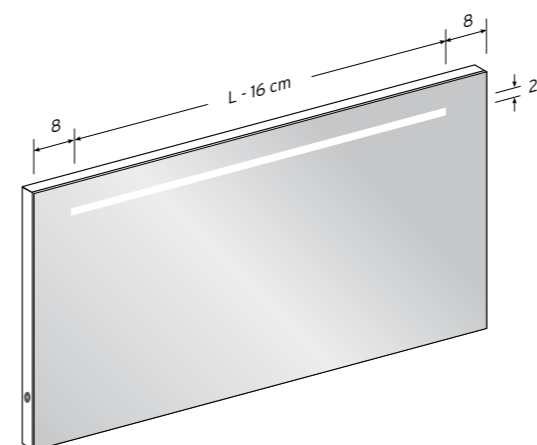

Specchio 1 luce led integrata con telaio in alluminio anodizzato argento, verniciato opaco o rivestito in Rovere Thermo o Rovere nelle tonalità previste dal campionario. Realizzabile anche su misura. Interruttore funzione on/off o dimmer, specificare al momento dell'ordine. A richiesta interruttore touch dimmer sullo specchio maggiorazione 100 punti, oppure interruttore touch dimmer con regolazione dinamica del bianco maggiorazione di 160 punti.

Miroir 1 lampe Led intégrée avec structure en aluminium argent anodisé, laquée **opaque** dans les couleurs de la collection, ou revêtu en Rouvre Thermo ou en Rouvre dans les couleurs prévues de la collection. Réalisable sur mesure. Interrupteur on/off ou gradateur à spécifier lors de la commande. Sur demande interrupteur tactile gradateur sur le miroir avec supplément de 100 points, ou interrupteur tactile gradateur avec réglage dynamique du blanc avec supplément de 160 points.

Mirror 1 integrated Led light with silver anodized structure **matt** lacquer or coated with Thermo oak or Oak in the finishing foreseen in the samples. Can be made on measure. On / off or dimmer switch, to be specified by the order. On request touch dimmer switch on the mirror with 100 points extra charge, or touch dimmer switch with dynamic white control with 160 points extra charge.

Spiegel, 1 integrierte Led Beleuchtung, mit einer Struktur aus Silber eloxiert Aluminium, **matt** lackiert, oder beschichtet mit Thermo Eiche oder Eiche in den Musterfarben. Maßanfertigungen möglich. On/off oder Dimmer Schalter, bei der Bestellung angeben. Auf Wunsch Touch-Dimmer-Schalter auf den Spiegel mit Zuschlag von 100 Punkte oder Touch-Dimmer-Schalter mit dynamischen weißen Regelung mit Zuschlag von 160 Punkte.