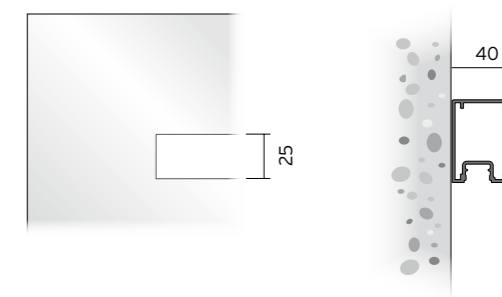

Specchio 1 luce led integrata con telaio in alluminio anodizzato argento, verniciato opaco o rivestito in Rovere Thermo o Rovere nelle tonalità previste dal campionario. Realizzabile anche su misura. Interruttore funzione on/off o dimmer, specificare al momento dell'ordine. A richiesta interruttore touch dimmer sullo specchio maggiorazione 100 punti, oppure interruttore touch dimmer con regolazione dinamica del bianco maggiorazione di 160 punti.

Miroir 1 lampe Led intégrée avec structure en aluminium argent anodisé, laquée **opaque** dans les couleurs de la collection, ou revêtu en Rouvre Thermo ou en Rouvre dans les couleurs prévues de la collection. Réalisable sur mesure. Interrupteur on/off ou gradateur à spécifier lors de la commande. Sur demande interrupteur tactile gradateur sur le miroir avec supplément de 100 points, ou interrupteur tactile gradateur avec réglage dynamique du blanc avec supplément de 160 points.

Mirror 1 integrated Led light with silver anodized structure **matt** lacquer or coated with Thermo oak or Oak in the finishing foreseen in the samples. Can be made on measure. On / off or dimmer switch, to be specified by the order. On request touch dimmer switch on the mirror with 100 points extra charge, or touch dimmer switch with dynamic white control with 160 points extra charge.

Spiegel, 1 integrierte Led Beleuchtung, mit einer Struktur aus Silber eloxiert Aluminium, **matt** lackiert, oder beschichtet mit Thermo Eiche oder Eiche in den Musterfarben. Maßanfertigungen möglich. On/off oder Dimmer Schalter, bei der Bestellung angeben. Auf Wunsch Touch-Dimmer-Schalter auf den Spiegel mit Zuschlag von 100 Punkte oder Touch-Dimmer-Schalter mit dynamischen weißen Regelung mit Zuschlag von 160 Punkte.