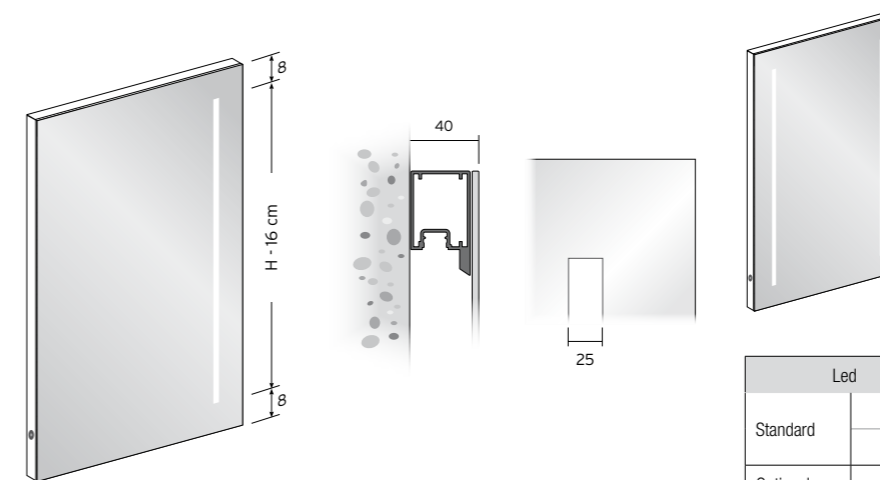

Specchio 1 luce led integrata destra o sinistra, con telaio in alluminio anodizzato argento, **verniciato opaco** nei colori di campionario o rivestito in Rovere Thermo o Rovere nelle tonalità previste dal campionario. Realizzabile anche su misura. Interruttore funzione on/off o dimmer, specificare al momento dell'ordine. A richiesta interruttore touch dimmer sullo specchio maggiorazione 100 punti, oppure interruttore touch dimmer con regolazione dinamica del bianco maggiorazione di 160 punti.

Miroir avec structure en aluminium argent anodisé, laquée **opaque** dans les couleurs de la collection, ou revêtu en Rouvre Thermo ou en Rouvre dans les couleurs prévues de la collection. Montage horizontal ou vertical. Réalisable sur mesure. Interrupteur on/off ou gradateur à spécifier lors de la commande. Sur demande interrupteur tactile gradateur sur le miroir avec supplément de 100 points, ou interrupteur tactile gradateur avec réglage dynamique du blanc avec supplément de 160 points.

Mirror with silver anodized structure **matt** lacquered in the color of the collection or coated with Thermo oak or Oak in the finishing foreseen in the samples. Horizontal or vertical installation. Can be realized on measure. On / off or dimmer switch, to be specified by the order. On request touch dimmer switch on the mirror with 100 points extra charge, or touch dimmer switch with dynamic white control with 160 points extra charge.

Spiegel mit Silber eloxierten Aluminium Struktur **matt** lackiert in den Farben der Kollektion, oder beschichtet mit Thermo Eiche oder Eiche in den Musterfarben. Horizontal oder vertikal Montage. Maßanfertigungen möglich. On/off oder Dimmer Schalter, bei der Bestellung angeben. Auf Wunsch Touch-Dimmer-Schalter auf den Spiegel mit Zuschlag von 100 Punkte oder Touch-Dimmer-Schalter mit dynamischen weißen Regelung mit Zuschlag von 160 Punkte.