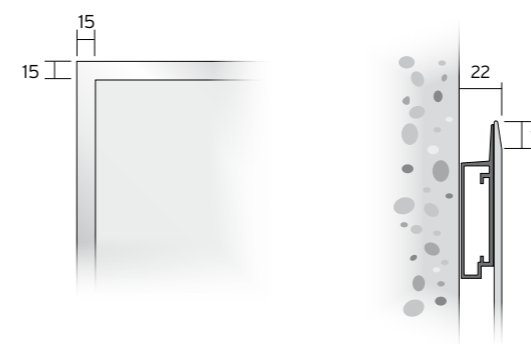

Specchio con telaio in alluminio **verniciato opaco** nei colori di campionario. Bordo molato 15mm. Orizzontale o verticale. Realizzabile anche su misura.

Miroir avec structure laquée **mat** dans les couleurs de la collection. Bord amincie 15 mm. Montage horizontal ou vertical. Réalisable sur mesure.

Mirror with frame in **mat** lacquered aluminum in the colors of the collection. Thinned frame 15 mm. Horizontal or vertical installation. Can be made on measure.

Spiegelrahmen aus **mat** lackiert Aluminium in den Farben der Kollektion. Abgeschrägte Kanten 15 mm. Horizontal oder vertikal Montage. Maßanfertigungen möglich.